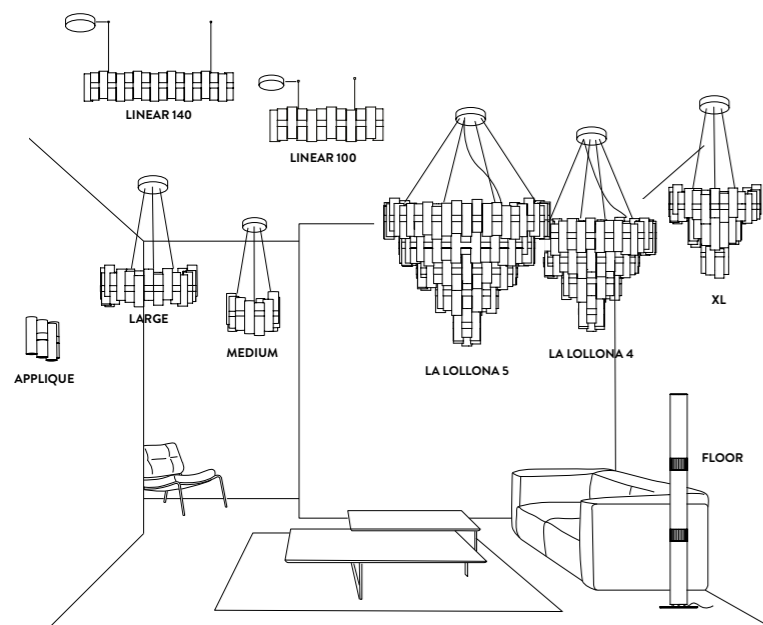

LA LOLLO APPLIQUE design by Lorenza Bozzoli

Compendium page **400**

PRODUCT / PRODOTTO	DIMENSIONS / MISURE	COLOUR / COLORE	CODE / CODICE
WALL LAMP Bulbs E14: 2 X 6W LED Filament Dimmable with: Dimmable bulbs Made of: Lentiflex® / Cristalflex® Opalflex® Brushed Goldflex® or Pewterflex® With: Stainless Steel Support Weight: net Kg 0,45 - gross Kg 1 Package: 33 x 34 x h. 19 cm		☐ WHITE	LALWM00WHT00000000EU
		☒ GRADIENT	LALWM00GRD00000000EU
		☐ GOLD	LALWM00GLD00000000EU
		☐ PEWTER WHITE	LALWM00PWT00000000EU

LA LOLLO FLOOR design by Lorenza Bozzoli

Compendium page **480**

PRODUCT / PRODOTTO	DIMENSIONS / MISURE	COLOUR / COLORE	CODE / CODICE	
FLOOR LAMP Bulbs E27: 3 X 12W LED Filament Dimmable with: Dimmable bulbs Made of: Lentiflex® / Cristalflex® and Steelflex® or Goldflex® With: Stainless Steel Base - Dimmer Weight: net Kg 2,9 - gross Kg 5,9 Package: 30 x 35 x h. 170 cm		☐ PRISMA/SILVER	LALFM00PRS00000000EU	
		☒ PRISMA/GOLD	LALFM00PRG00000000EU	
		BULBS DISPOSITION 		

LA LOLLO ENTIRE COLLECTION