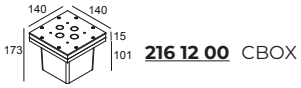

BAZIL 126 N-ANO

222 126 12 N-ANO

VERVOLLEDIG UW SPECIFICATIE

Waterdichte doorverbindingen

216 12 00 CBOX

☐