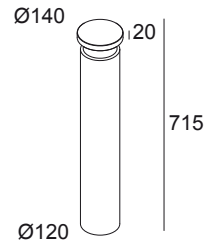

BAZIL 126 N-ANO

222 126 12 N-ANO

BESCHIKBAAR IN

ALU GRIJS-ALU GEANODISEERD 222 126 12 A-ANO

ANTRACIET (DONKERGRIJS)-ALU GEANODISEERD 222 126 12 N-ANO

 [Bekijk op website](#)

Algemene info

LOCATIE	buiten
INSTALLATIE	Vloer Opbouw
STOF EN WATERDICHTHEID	IP55
IK	IK08
GEWICHT (KG)	4.7
RICHTBAARHEID	niet richtbaar
INFO	INCL.LED POWER SUPPLY 700mA-DC