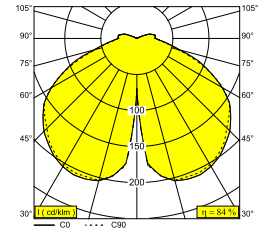

BAZIL 126 N-ANO

222 126 12 N-ANO

BESCHIKBAAR IN

ALU GRIJS-ALU GEANODISEERD 222 126 12 A-ANO

ANTRACIET (DONKERGRIJS)-ALU GEANODISEERD 222 126 12 N-ANO

 [Bekijk op website](#)

Algemene info

LOCATIE	buiten
INSTALLATIE	Vloer Opbouw
STOF EN WATERDICHTHEID	IP55
IK	IK08
GEWICHT (KG)	4.7
RICHTBAARHEID	niet richtbaar
INFO	INCL.LED POWER SUPPLY 700mA-DC