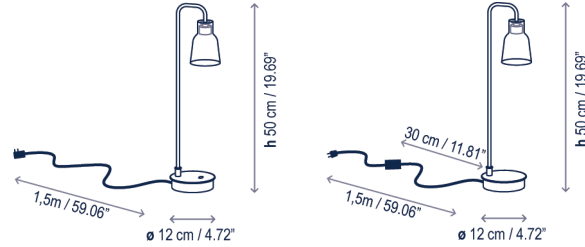

Drip/Drop M/50

Diseño / Design:
Christophe Mathieu / 2017

Tipología: Mesa
Typology: Table Lamp

Ambiente: Interior
Environment: Indoor

Interruptor Proxy Dimmer / Proxy Dimmer Switch

Interruptor en el cable / Through cord switch

Descripción técnica / Technical description:

(Drip) Peso Neto / Net Weight: 1,02 kg
(Drop) Peso Neto / Net Weight: 1,04 kg

1 Caja/Box | 29 x 21 x 53 cm | 0,0323 m³
(Drip) Peso bruto / Gross Weight: 1,75 kg
(Drop) Peso bruto / Gross Weight: 1,78 kg