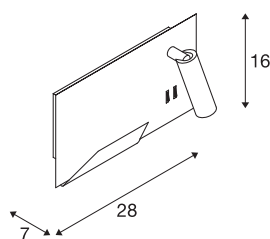

## SOMNILA SPOT

indoor LED wandarmatuur 3000K wit versie rechts incl. USB-aansluiting

Ontwikkeld als ideale bed- of leeslamp biedt het SOMNILA armatuur een innovatief en gebruikersvriendelijk lampen-concept. Het elegante wandarmatuur is gemaakt van wit of zwart gelakt aluminium en onderscheidt zich door professioneel verwerkte mechaniek, gekoppeld aan moderne LED techniek. Het armatuur biedt extra waarde met een USB-aansluiting en een smartphone-houder. De spot kan individueel gericht worden en zorgt zo voor een ideale en precieze verlichting. De tweede lichtbron wordt gebruikt voor algemene verlichting. Desgewenst kunnen de beide lichtbronnen van de lamp met geïntegreerde schakelaars afzonderlijk van elkaar worden geschakeld. Voor een naadloze integratie in de ruimte is het armatuur verkrijgbaar in twee versies, voor montage links of rechts. De lamp bevat ingebouwde LED lampen.

## TECHNISCHE GEGEVENS

Art.nr.:	1003458
Aantal verschillende lichtopeningen	2
Primaire nominale spanning	100-240V ~50/60Hz mA/V
Secundaire stroom/spanning	12V
Breedte	28 cm
Hoogte	16 cm
Diepte	7 cm
Nettogewicht	1.478 kg
Brutogewicht	1.933 kg
Beschermingsklasse	I
Montage	opbouw
Montagebeschrijving	wand
Wattage	15 W
Lumen	770 lm
Lichtkleurtemperatuur	3000 Kelvin
Stralingshoek	110 °
Kleur	wit
CRI	90
LXXBXX-gegevens	L70B50
Levensduur	36000 h
Omgevingstemperatuur	45 °C
minimale omgevingstemperatuur	-10 °C