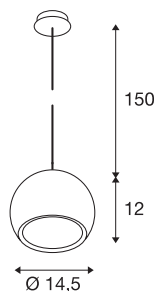

LIGHT EYE

pendelarmatuur, QPAR111, wit/chroom, transparante kabel, witte/chromen plafondrozet, max. 75W

Het populaire design van de LIGHT EY reeks als pendelarmatuur voor uitrusting met hoogvolt lampen type ES111. Het pendelarmatuur is voorzien van een 150 cm lange ophanging en is verkrijgbaar in verschillende behuizingskleuren. Het LIGHT EYE pendelarmatuur is klaar voor rechtstreekse aansluiting op 230V netspanning.

TECHNISCHE GEGEVENS

Art.nr.:	133481
Fitting	GU10
Lamp	QPAR111
Aantal fittingen	1
Inclusief lampen	Geen
Primaire nominale spanning	220-240V ~50/60Hz mA/V
Pendellengte	150 cm
Hoogte	12 cm
Diameter	14.5 cm
Nettogewicht	0.708 kg
Brutogewicht	0.959 kg
IP-code	IP 20
Beschermingsklasse	I
Montage	opbouw
Montagebeschrijving	plafond
Wattage	75 W
Kleur	wit
BIG WHITE pagina	172