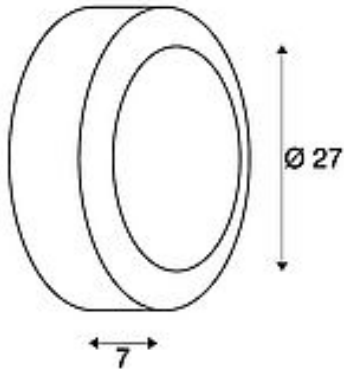

Artikel uit de reeks