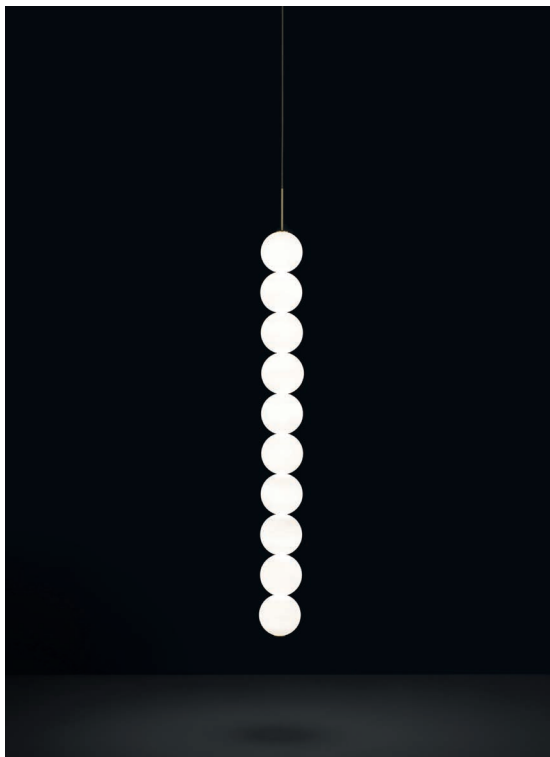

1,3

0,4

50cm x 31cm x 21cm

Abacus, multiplying *luminescence*.

design Draw
terzani.com

TERZANI
LA LUCE PENSATA

Type |
Pendant

Materials |
Brass and Satin white glass