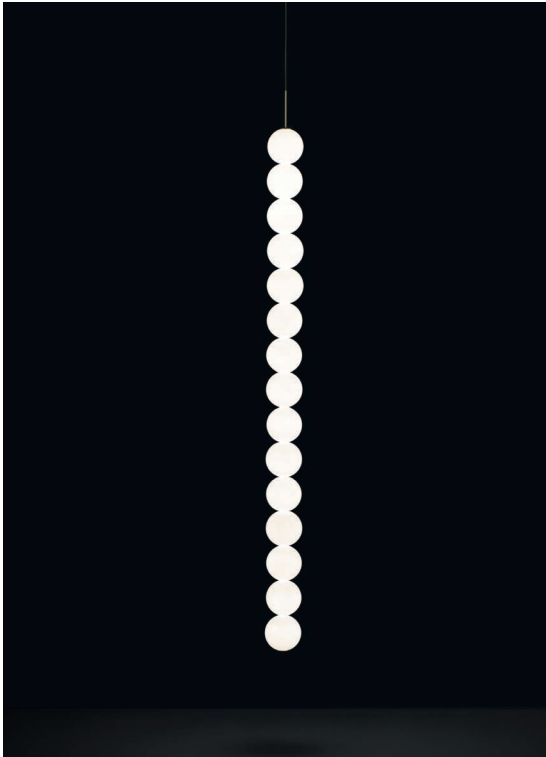

3,4

1,9

77cm x 35cm x 26,5cm

Abacus, multiplying *luminescence*.

design Draw
terzani.com

TERZANI
LA LUCE PENSATA

Body |

Type |
Pendant