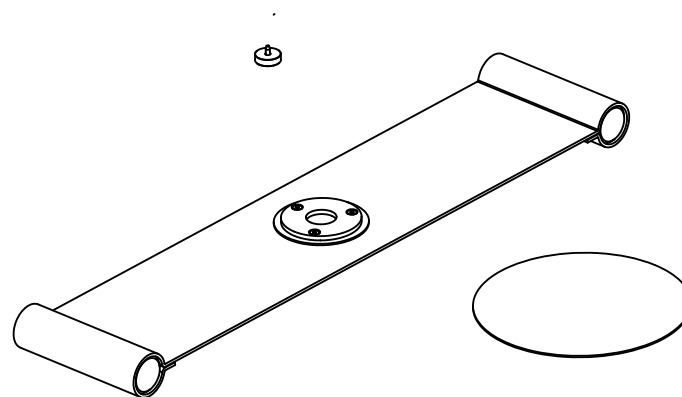

Instrucciones de Montaje / *Assembly Instructions*

marset

marset

Accesorio imán /
Magnet accessory

1.

Accesorio disco + imán /
Disc accessory + magnet

1.1

1.2

Accesorio sofá + imán /
Armrest accessory + magnet

1.1

1.2

Accesorio imán

1. Fijar el imán (A) en la lámpara utilizando el tornillos suministrado.

Accesorio disco + imán

1.1. Fijar el imán (A) en la lámpara utilizando el tornillos suministrado.
1.2. Coloque la lámpara encima del disco (B).