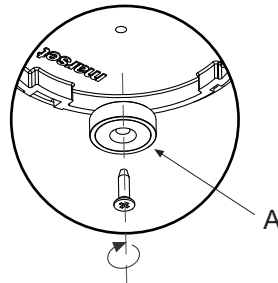

Instrucciones de Montaje / *Assembly Instructions*

marset

marset

Accesorio imán /
Magnet accessory

1.

Accesorio disco + imán /
Disc accessory + magnet

1.1

1.2

Accesorio sofá + imán /
Armrest accessory + magnet

1.1

1.2

Accesorio imán

1. Fijar el imán (A) en la lámpara utilizando el tornillos suministrado.

Accesorio disco + imán

1.1. Fijar el imán (A) en la lámpara utilizando el tornillos suministrado.
1.2. Coloque la lámpara encima del disco (B).