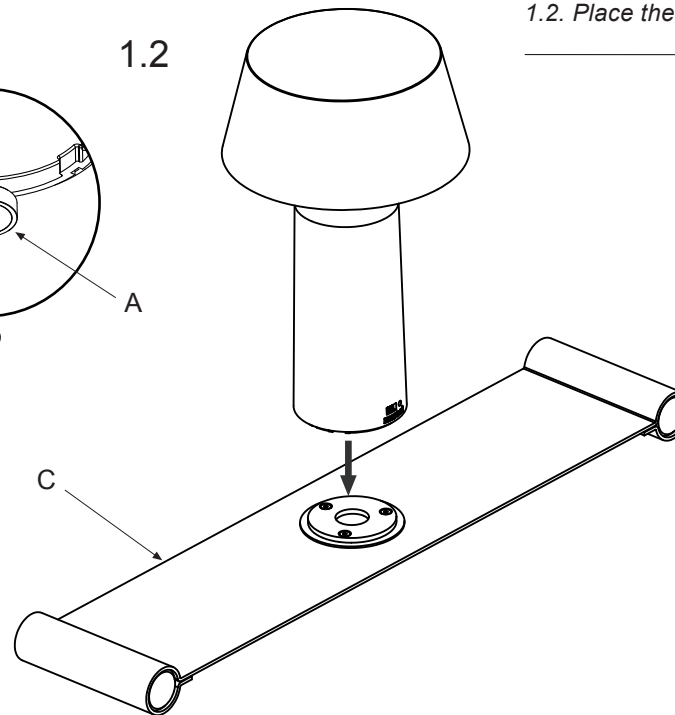

Instrucciones de Montaje / *Assembly Instructions*

marset

marset

Accesorio imán /
Magnet accessory

1.

Accesorio disco + imán /
Disc accessory + magnet

1.1

1.2

Accesorio sofá + imán /
Armrest accessory + magnet

1.1

1.2

Accesorio imán

1. Fijar el imán (A) en la lámpara utilizando el tornillos suministrado.

Accesorio disco + imán

1.1. Fijar el imán (A) en la lámpara utilizando el tornillos suministrado.
1.2. Coloque la lámpara encima del disco (B).