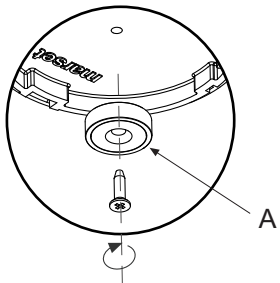

Instrucciones de Montaje / *Assembly Instructions*

marset

marset

Accesorio imán /
Magnet accessory

1.

Accesorio disco + imán /
Disc accessory + magnet

1.1

1.2

Accesorio sofá + imán /
Armrest accessory + magnet

1.1

1.2

Accesorio imán

1. Fijar el imán (A) en la lámpara utilizando el tornillos suministrado.

Accesorio disco + imán

1.1. Fijar el imán (A) en la lámpara utilizando el tornillos suministrado.
1.2. Coloque la lámpara encima del disco (B).