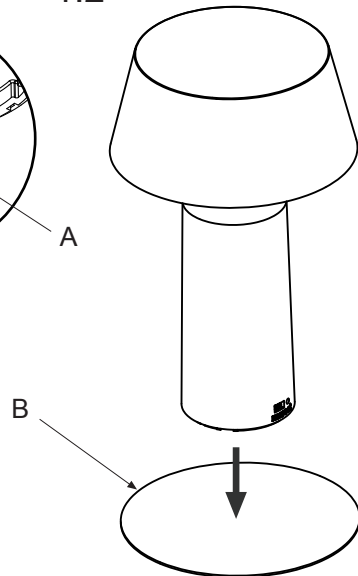

Instrucciones de Montaje / *Assembly Instructions*

marset

marset

Accesorio imán /
Magnet accessory

1.

Accesorio disco + imán /
Disc accessory + magnet

1.1

1.2

Accesorio sofá + imán /
Armrest accessory + magnet

1.1

1.2

Accesorio imán

1. Fijar el imán (A) en la lámpara utilizando el tornillos suministrado.

Accesorio disco + imán

1.1. Fijar el imán (A) en la lámpara utilizando el tornillos suministrado.
1.2. Coloque la lámpara encima del disco (B).