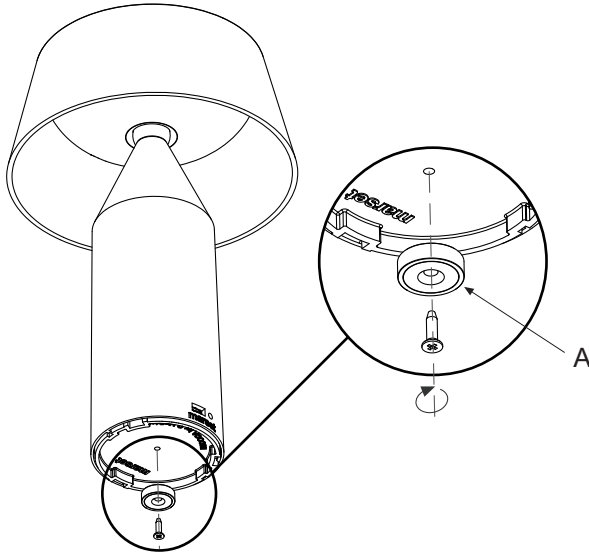

Instrucciones de Montaje / *Assembly Instructions*

marset

marset

Accesorio imán /
Magnet accessory

1.

Accesorio disco + imán /
Disc accessory + magnet

1.1

1.2

Accesorio sofá + imán /
Armrest accessory + magnet

1.1

1.2

Accesorio imán

1. Fijar el imán (A) en la lámpara utilizando el tornillos suministrado.

Accesorio disco + imán

1.1. Fijar el imán (A) en la lámpara utilizando el tornillos suministrado.
1.2. Coloque la lámpara encima del disco (B).

Accesorio sofá + imán

1.1. Fijar el imán (A) en la lámpara utilizando el tornillos suministrado.
1.2. Coloque la lámpara encima del accesorio de sofá (C).

Magnet accessory

1. Fix the magnet (A) on the lamp using the screw provided.

Disc accessory + magnet

1.1. Fix the magnet (A) on the lamp using the screw provided.
1.2. Place the lamp over the disc (B).

Armrest accessory + magnet

1.1. Fix the magnet (A) on the lamp using the screw provided.
1.2. Place the lamp over the armrest accessory (C).