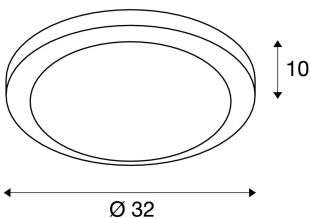

## TECHNISCHE GEGEVENS

Art.nr.:	155236
Fitting	E27
Aantal fittingen	1
Inclusief lampen	0
Primaire nominale spanning	230V ~50Hz mA/V
Hoogte	10.0 cm
Diameter	32.0 cm
Nettogewicht	1.501 kg
Brutogewicht	2.129 kg
IP-code	IP 20
Beschermingsklasse	I
Montage	opbouw
Montagebeschrijving	plafond,wand
Wattage	60.0 W
Kleur	alu
BIG WHITE pagina	316