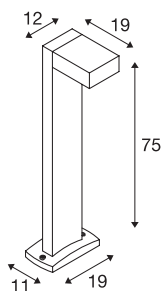

## QUADRASYL 75

outdoor staanlamp, energiespaarlamp GX53, IP44, hoekig, antraciet, L/B/H 19/22,5/75 cm, max. 11W

Vierkante staande lamp QUADRASYL 75 vervaardigd uit gelakt aluminium. De IP44-beschermingsklasse maakt hem geschikt voor gebruik buitenshuis. De elektrische aansluiting van de armatuur, die verkrijgbaar is in twee kleurvarianten, geschiedt op 230V netspanning. Een aansluitdoos voor een veilige elektrische aansluiting in de armatuurschacht is als optie verkrijgbaar. Een set betonankers wordt meegeleverd voor een eenvoudige installatie. De QUADRASYL serie omvat ook wandarmaturen en kan dus universeel worden toegepast.

## TECHNISCHE GEGEVENS

Art.nr.:	232295
Fitting	GX53
Lamp	TCR-TSE
Aantal fittingen	1
Inclusief lampen	Geen
Primaire nominale spanning	220-240V ~50/60Hz mA/V
Breedte	19 cm
Hoogte	75 cm
Diepte	19 cm
Nettogewicht	3.184 kg
Brutogewicht	3.803 kg
IP-code	IP 44
Beschermingsklasse	I
Montage	opbouw
Montagebeschrijving	grond
Wattage	11 W
Kleur	antraciet
BIG WHITE pagina	577