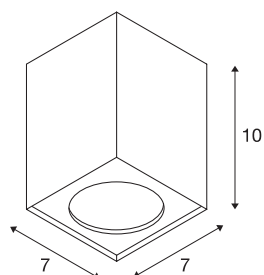

ALTRA DICE

plafondarmatuur, QPAR51, hoekig, wit, max. 35W

De kubusvormige ALTRA DICE plafondarmatuur van aluminium en staal is aan een zijde voorzien van een uitsparing voor uitrusting met de hoogvolt halogeenlamp. Het ALTRA DICE is naar keuze beschikbaar in een witte of zilvergrijze behuizing en kan rechtstreeks worden aangesloten op 230V netspanning.

TECHNISCHE GEGEVENS

Art.nr.	151511
Aantal fittingen	1
IP-code	IP 20
Montage	opbouw
Montagebeschrijving	plafond
Primaire nominale spanning	220-240V ~50/60Hz
Beschermingsklasse	I
Wattage	35 W
maximale omgevingstemperatuur	25 °C
Kleur	wit
Lichtuitlaat	direct
Lengte	7 cm
Breedte	7 cm
Hoogte	10 cm
Nettogewicht	0.319 kg
Brutogewicht	0.391 kg
BIG WHITE pagina	274