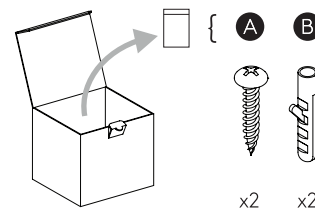

FOR WALL USE ONLY
Usage mural uniquement
Solo per uso a parete
Nur zur Verwendung als Wandleuchte