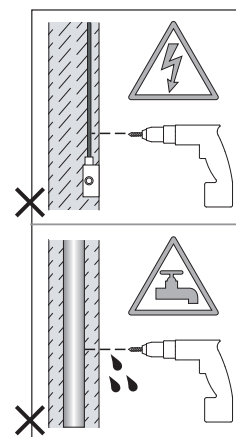

Cavo positivo: normalmente marrone o rosso
Cavo neutro: normalmente blu o nero
Cavo terra: normalmente verde o giallo

FR

LIRE ATTENTIVEMENT LES INSTRUCTIONS
AVANT DE COMMENCER LE MONTAGE

Phase: Normalement Brun / Rouge
Neutre: Normalement Bleu / Noir
Terre: Normalement Vert / Jaune

DE

LESEN SIE BITTE DIE ANWEISUNGEN
SORGFÄLTIG DURCH, BEVOR SIE MIT DEM
ZUSAMMENBAUEN BEGINNEN

Phase: Normalerweise Braun / Rot
Nulleiter: Normalerweise Blau / Schwarz
Erde: Normalerweise Grün / Gelb

FOR WALL USE ONLY
Usage mural uniquement
Solo per uso a parete
Nur zur Verwendung als Wandleuchte