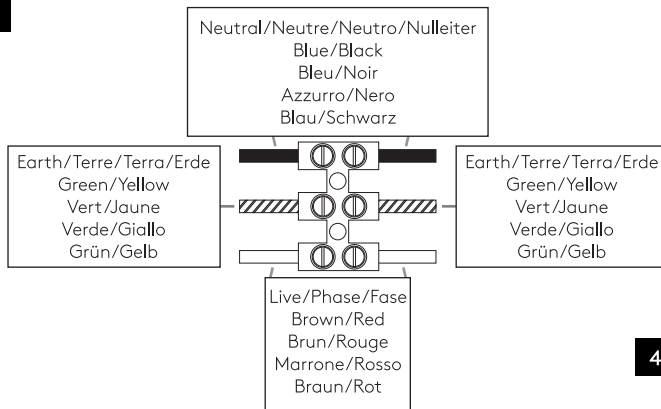

CALVI WALL 215

astro

GB

PLEASE READ THE INSTRUCTIONS CAREFULLY
BEFORE COMMENCING ASSEMBLY

Live: Normally Brown / Red
Neutral: Normally Blue / Black
Earth: Normally Green / Yellow

IT

LEGGERE ATTENTAMENTE LE ISTRUZIONI
PRIMA DI COMINCIARE L'ASSEMBLAGGIO

Cavo positivo: normalmente marrone o rosso
Cavo neutro: normalmente blu o nero
Cavo terra: normalmente verde o giallo

FR

LIRE ATTENTIVEMENT LES INSTRUCTIONS
AVANT DE COMMENCER LE MONTAGE

Phase: Normalement Brun / Rouge
Neutre: Normalement Bleu / Noir
Terre: Normalement Vert / Jaune

DE

LESEN SIE BITTE DIE ANWEISUNGEN
SORGFÄLTIG DURCH, BEVOR SIE MIT DEM
ZUSAMMENBAUEN BEGINNEN

Phase: Normalerweise Braun / Rot
Nulleiter: Normalerweise Blau / Schwarz
Erde: Normalerweise Grün / Gelb

FOR WALL USE ONLY
Usage mural uniquement
Solo per uso a parete
Nur zur Verwendung als Wandleuchte

1

TURN OFF POWER

Couper Le Courant! / Spegnere La Corrente! /
Strom Abhalten!

2

3

4

5