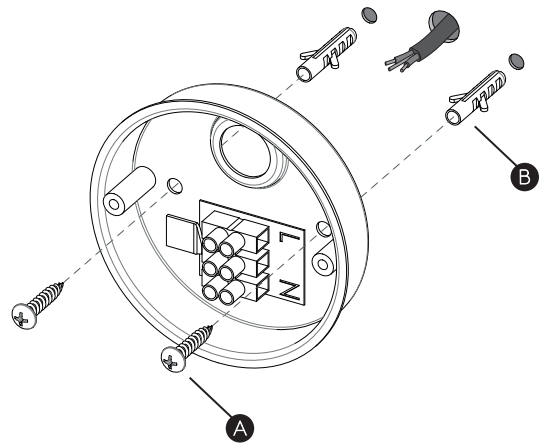

Cavo positivo: normalmente marrone o rosso
Cavo neutro: normalmente blu o nero
Cavo terra: normalmente verde o giallo

FR

LIRE ATTENTIVEMENT LES INSTRUCTIONS
AVANT DE COMMENCER LE MONTAGE

Phase: Normalement Brun / Rouge
Neutre: Normalement Bleu / Noir
Terre: Normalement Vert / Jaune

DE

LESEN SIE BITTE DIE ANWEISUNGEN
SORGFÄLTIG DURCH, BEVOR SIE MIT DEM
ZUSAMMENBAUEN BEGINNEN

Phase: Normalerweise Braun / Rot
Nulleiter: Normalerweise Blau / Schwarz
Erde: Normalerweise Grün / Gelb

FOR WALL USE ONLY
Usage mural uniquement
Solo per uso a parete
Nur zur Verwendung als Wandleuchte

1

TURN OFF POWER

Couper Le Courant! / Spegnere La Corrente! /
Strom Abhalten!

2

3

4

5