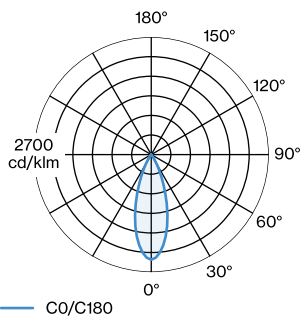

Beam angle 35°

ELEKTRISCH

100 - 240 V

Totaal aangesloten vermogen 6.5 W

Klasse 1

Veiligheidsafstand 0.3 m

FYSISCH

Kabel 2500mm

LICHTVERDELING

WEVER & DUCRÉ
LIGHTING

RAY

on track 2.0 PAR16

217520P0

KEGELDIAGRAM

flood 35°

h (m)	EO° (lx)	ø (m)
1	1160	0.62
2	290	1.24
3	130	1.87
4	70	2.49
5	50	3.11