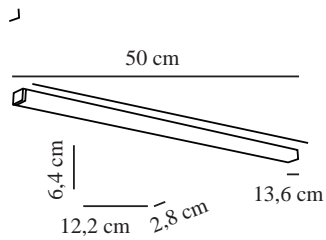

MARLEE 3000K | BADVERLICHTING | ZWART

2110701003

nordlux®

Spanning (V): 230 Volt
IP-graad: IP44
Klasse (Klasse 1, Klasse 2, Klasse 3): Klasse 2 (Dubbele isolatie)
Lampfitting: LED Module

Primair materiaal: Metaal
Secundair materiaal: Plastic

Kleur: Zwart

Hoogte (cm): 3.8
Breedte (cm): 13.6
Lengte (cm): 50

EAN: 5704924007378
TUN: 2160542

Artikelnummer: 2110701003
Stuks per masterdoos: 3
Hoogte verkoopdoos (cm): 14.5
Breedte verkoopdoos (cm): 51.5
Diepte verkoopdoos (cm): 4.3
Verkoopdoos inhoud m³ : 0.0032
Nettogewicht product (kg): 0.355

Helderheid van licht (Lumen): 800
Kleurtemperatuur (K): 3000
Ra-waarde : 90
Levensduur (uur): 25000
Stralingshoek (°) : 360
Candela (cd) (alleen voor gerichte lamp): 0
Energieklasse: F

- Inclusief drie verschillende installatiemogelijkheden
- Kan aan een muur, op een spiegel of een kast worden gemonteerd
- Geschikt voor vochtige ruimtes (IP44)
- Natuurlijk licht (RA90) en hoge lichtopbrengst
- 5 jaar LED-garantie

Marlee is de perfecte lamp voor de badkamerspiegel, uitgevoerd in een slank, rechthoekig ontwerp. Eenvoudig te monteren op een kast, aan de spiegel of aan de muur. Biedt een aangenaam maar praktisch neerwaarts licht. De hoge IP-waarde (IP44) maakt het geschikt voor de badkamer of andere vochtige ruimtes.