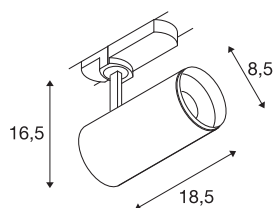

TECHNISCHE GEGEVENS

Art.nr.:	1004459
Primaire nominale spanning	220-240V ~50/60Hz mA/V
Secundaire stroom/spanning	500mA
Lengte	18.5 cm
Hoogte	16.5 cm
Diameter	8.5 cm
Nettogewicht	0.83 kg
Brutogewicht	1.13 kg
Beschermingsklasse	I
Montagebeschrijving	rail plafond
dimbaar	Ja
Dimtechnologie	DALI
Wattage	20.1 W
Lumen	1935 lm
Lichtkleurtemperatuur	2700 Kelvin
Stralingshoek	36 °
Kleur	zwart
CRI	90
UGR ≤	16
LXXBXX-gegevens	L80B50
Levensduur	50000 h
BIG WHITE pagina	64