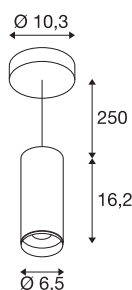

## TECHNISCHE GEGEVENS

Art.nr.	1004442
Montage	opbouw
Montagebeschrijving	plafond,plafond met toebehoren
dimbaar	Ja
Dimtechnologie	DALI
Primaire nominale spanning	220-240V ~50/60Hz
Secundaire stroom/spanning	250 mA
Beschermingsklasse	I
Wattage	10.42 W
minimale omgevingstemperatuur	-20 °C
maximale omgevingstemperatuur	40 °C
Aantal armaturen bij LS B16A	72
Aantal armaturen bij LS C16A	122
Niveau van inschakelstroom	52 A
Duur van inschakelstroom	1 µs
Lumen	1020 lm
Lichtkleurtemperatuur	3000 Kelvin
Stralingshoek	24 °
Kleur	zwart
CRI	90
UGR ≤	13
LXXBXX-gegevens	L80B50

## Toebehoren

1006167	NUMINOS® S , Frontring wit
---------	----------------------------

Levensduur	50000 h
Lichtsterkteverdeling	rotatiesymmetrisch
Lichtuitlaat	direct
Risk Group	1
Hoogte	16.2 cm
Diameter	6.5 cm
Pendellengte	250 cm
Nettogewicht	0.886 kg
Brutogewicht	1.113 kg
BIG WHITE pagina	108