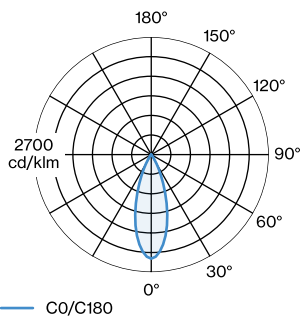

LICHTVERDELING