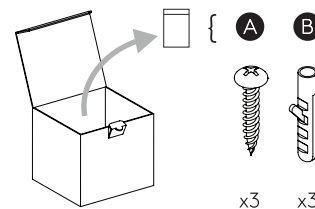

FOR WALL USE ONLY
Usage mural uniquement
Solo per uso a parete
Nur zur Verwendung als Wandleuchte