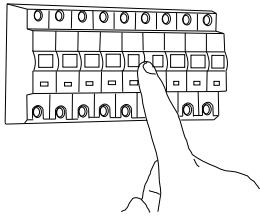

Cavo positivo: normalmente marrone o rosso  
Cavo neutro: normalmente blu o nero  
Cavo terra: normalmente verde o giallo

**FR**

LIRE ATTENTIVEMENT LES INSTRUCTIONS  
AVANT DE COMMENCER LE MONTAGE

Phase: Normalement Brun / Rouge  
Neutre: Normalement Bleu / Noir  
Terre: Normalement Vert / Jaune

**DE**

LESEN SIE BITTE DIE ANWEISUNGEN  
SORGFÄLTIG DURCH, BEVOR SIE MIT DEM  
ZUSAMMENBAUEN BEGINNEN

Phase: Normalerweise Braun / Rot  
Nulleiter: Normalerweise Blau / Schwarz  
Erde: Normalerweise Grün / Gelb

**FOR WALL USE ONLY**  
Usage mural uniquement  
Solo per uso a parete  
Nur zur Verwendung als Wandleuchte

1

**TURN OFF POWER**

Couper Le Courant! / Spegner La Corrente! /  
Strom Abshaken!

2

3

4

5