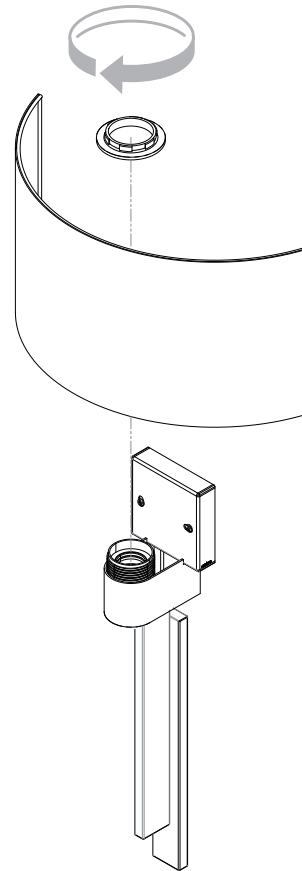

Cavo positivo: normalmente marrone o rosso  
Cavo neutro: normalmente blu o nero  
Cavo terra: normalmente verde o giallo

**FR**

LIRE ATTENTIVEMENT LES INSTRUCTIONS  
AVANT DE COMMENCER LE MONTAGE

Phase: Normalement Brun / Rouge  
Neutre: Normalement Bleu / Noir  
Terre: Normalement Vert / Jaune

**DE**

LESEN SIE BITTE DIE ANWEISUNGEN  
SORGFÄLTIG DURCH, BEVOR SIE MIT DEM  
ZUSAMMENBAUEN BEGINNEN

Phase: Normalerweise Braun / Rot  
Nulleiter: Normalerweise Blau / Schwarz  
Erde: Normalerweise Grün / Gelb

**FOR WALL USE ONLY**  
Usage mural uniquement  
Solo per uso a parete  
Nur zur Verwendung als Wandleuchte

1

**TURN OFF POWER**

Couper Le Courant! / Spegner La Corrente! /  
Strom Abshaken!

2

3

4

5