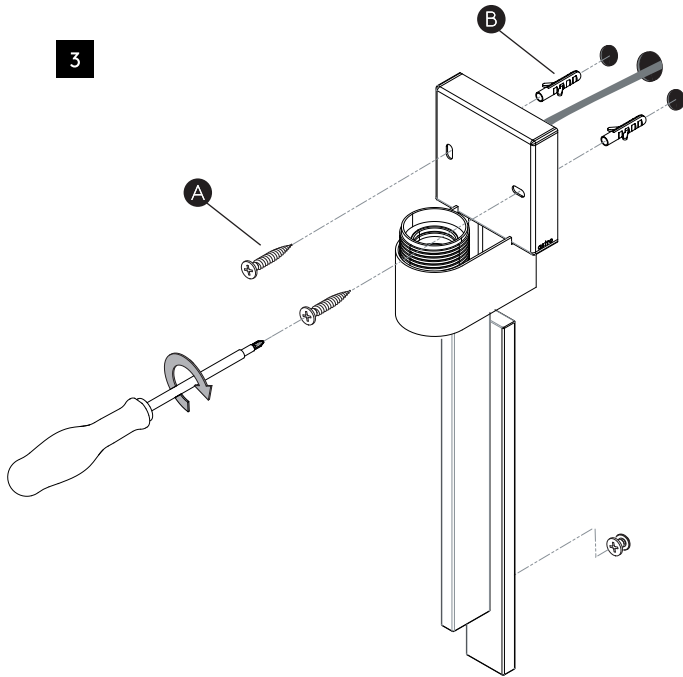

**FOR WALL USE ONLY**  
Usage mural uniquement  
Solo per uso a parete  
Nur zur Verwendung als Wandleuchte

1

**TURN OFF POWER**

Couper Le Courant! / Spegner La Corrente! /  
Strom Abshaken!

2

3

4

5