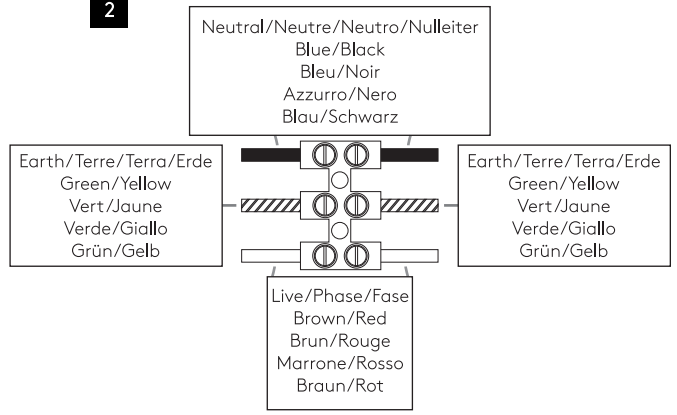

**GB**

PLEASE READ THE INSTRUCTIONS CAREFULLY  
BEFORE COMMENCING ASSEMBLY

Live: Normally Brown / Red  
Neutral: Normally Blue / Black  
Earth: Normally Green / Yellow

**IT**

LEGGERE ATTENTAMENTE LE ISTRUZIONI  
PRIMA DI COMINCIARE L'ASSEMBLAGGIO

Cavo positivo: normalmente marrone o rosso  
Cavo neutro: normalmente blu o nero  
Cavo terra: normalmente verde o giallo

**FR**

LIRE ATTENTIVEMENT LES INSTRUCTIONS  
AVANT DE COMMENCER LE MONTAGE

Phase: Normalement Brun / Rouge  
Neutre: Normalement Bleu / Noir  
Terre: Normalement Vert / Jaune

**DE**

LESEN SIE BITTE DIE ANWEISUNGEN  
SORGFÄLTIG DURCH, BEVOR SIE MIT DEM  
ZUSAMMENBAUEN BEGINNEN

Phase: Normalerweise Braun / Rot  
Nulleiter: Normalerweise Blau / Schwarz  
Erde: Normalerweise Grün / Gelb

**FOR WALL USE ONLY**  
Usage mural uniquement  
Solo per uso a parete  
Nur zur Verwendung als Wandleuchte

1

**TURN OFF POWER**

Couper Le Courant! / Spegner La Corrente! /  
Strom Abshaken!

2

3

4

5