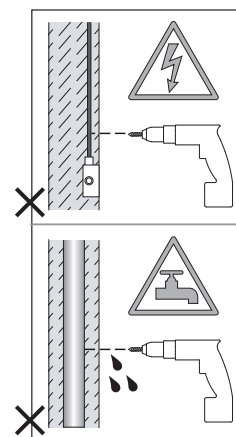

Cavo positivo: normalmente marrone o rosso  
Cavo neutro: normalmente blu o nero  
Cavo terra: normalmente verde o giallo

**FR**

LIRE ATTENTIVEMENT LES INSTRUCTIONS  
AVANT DE COMMENCER LE MONTAGE

Phase: Normalement Brun / Rouge  
Neutre: Normalement Bleu / Noir  
Terre: Normalement Vert / Jaune

**DE**

LESEN SIE BITTE DIE ANWEISUNGEN  
SORGFÄLTIG DURCH, BEVOR SIE MIT DEM  
ZUSAMMENBAUEN BEGINNEN

Phase: Normalerweise Braun / Rot  
Nulleiter: Normalerweise Blau / Schwarz  
Erde: Normalerweise Grün / Gelb