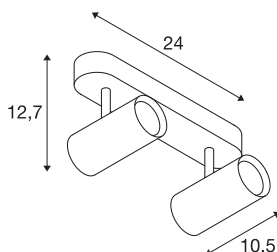

NOBLO II

indoor LED plafondarmatuur 2700K zilver

Draai- en richtbare LED spot NOBLO voor wand- en plafondinbouw. Het armatuur overtuigt met een slank design en is dus ideaal voor moderne lichtconcepten. De aluminium lamp is met een Premium LED module uitgerust. De lamp is verkrijgbaar in drie behuizingskleuren en met één, twee of drie lichtopeningen.

TECHNISCHE GEGEVENS

Art.nr.:	1002975
Aantal verschillende lichtopeningen	2
Primaire nominale spanning	220-240V ~50/60Hz mA/V
Secundaire stroom/spanning	350mA
Lengte	24 cm
Breedte	10.5 cm
Hoogte	12.7 cm
Nettogewicht	0.676 kg
Brutogewicht	0.919 kg
IP-code	IP 20
Beschermingsklasse	I
Montage	opbouw
Montagebeschrijving	plafond,wand
dimbaar	Ja
Dimtechnologie	faseaansnijding
Wattage	16 W
Lumen	1240 lm
Lichtkleurtemperatuur	2700 Kelvin
Stralingshoek	36 °
Kleur	zilver
CRI	80
LXXBXX-gegevens	L70B50

Lichtbron

916369		Levensduur	30000 h
		BIG WHITE pagina	300