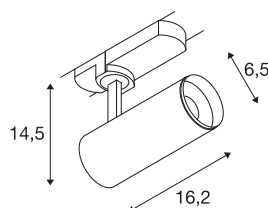

TECHNISCHE GEGEVENS

Art.nr.:	1004367
Primaire nominale spanning	220-240V ~50/60Hz mA/V
Secundaire stroom/spanning	250mA
Lengte	16.2 cm
Hoogte	14.5 cm
Diameter	6.5 cm
Nettogewicht	0.53 kg
Brutogewicht	0.567 kg
Beschermingsklasse	I
Montagebeschrijving	rail plafond,rail wand
dimbaar	Ja
Dimtechnologie	DALI
Wattage	10.42 W
Lumen	985 lm
Lichtkleurtemperatuur	2700 Kelvin
Stralingshoek	36 °
Kleur	wit
CRI	90
UGR ≤	16
LXXBXX-gegevens	L80B50
Levensduur	50000 h
BIG WHITE pagina	62