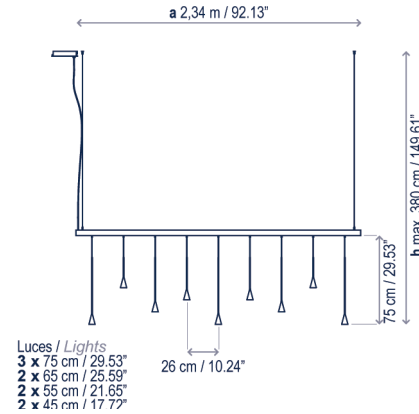

Skybell Linear

Diseño / Design:
Estudi Manel Molina / 2019

Tipología: Suspensión
Typology: Pendant lamp

Ambiente: Interior
Environment: Indoor

S/9L/20

Descripción técnica / Technical description:

Peso Neto: 3,6 kg
Net Weight: 3,6 kg

1 Caja/Box | 55 x 55 x 25 cm | 0,0756 m³
Peso bruto / Gross Weight: 2,72 kg

1 Tubo/Tube | 281 x Ø9 cm | 0,0179 m³
Peso bruto / Gross Weight: 5,13 kg

Materiales: Hierro, Aluminio, Perfil de Extrusión de Aluminio.
Materials: Iron, Aluminum, Extruded Aluminum Track.

230V 50Hz IP-20 25,2W LED / CRI: 90 / 2700°K | 3348 lm fuente de luz / light source

Ref	Acabados / Finishing	Ean13
*35713209056	Regulable Dali/Push - Bell 45/55/65/75 cm Dimmable Dali/Push - Bell 45/55/65/75 cm	8435493724775
**35713210056	Regulable 1-10v - Bell 45/55/65/75 cm Dimmable 1-10v - Bell 45/55/65/75 cm	8435493725697

Ref	Acabados / Finishing	Ean13
*35733209056	Regulable Dali/Push - Bell 45/55/65/75 cm Dimmable Dali/Push - Bell 45/55/65/75 cm	8435493730554
**35733210056	Regulable 1-10v - Bell 45/55/65/75 cm Dimmable 1-10v - Bell 45/55/65/75 cm	8435493730547