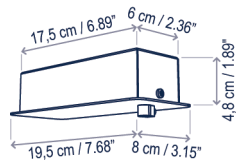

Descripción técnica / Technical description:

Peso Neto: 3,6 kg
Net Weight: 3,6 kg

1 Caja/Box | 55 x 55 x 25 cm | 0,0756 m³
Peso bruto / Gross Weight: 2,72 kg

1 Tubo/Tube | 281 x Ø9 cm | 0,0179 m³
Peso bruto / Gross Weight: 5,13 kg

Materiales: Hierro, Aluminio, Perfil de Extrusión de Aluminio.
Materials: Iron, Aluminum, Extruded Aluminum Track.

Acabado estructura: color ébano negro
Structure finish: ebony black

Óptica 30° apertura estándar
Beam angle 30° standard

Opciones bajo pedido:
· Regulación Triac
· Driver remoto en falso techo
· 3000K
· Óptica 40°

Options upon request:
· Triac dimmable
· False ceiling remote driver
· 3000K
· Beam angle 40°

Personalizable
Customizable

Certificaciones
Certifications

Florón (S/9L/20)
Canopy (S/9L/20)