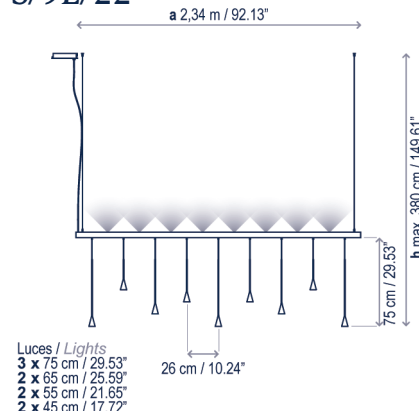

Skybell Linear

Diseño / Design:
Estudi Manel Molina / 2019

Tipología: Suspensión
Typology: Pendant lamp

Ambiente: Interior
Environment: Indoor

S/9L/20

Descripción técnica / Technical description:

Peso Neto: 3,6 kg
Net Weight: 3,6 kg

1 Caja/Box | 55 x 55 x 25 cm | 0,0756 m³
Peso bruto / Gross Weight: 2,72 kg

1 Tubo/Tube | 281 x Ø9 cm | 0,0179 m³
Peso bruto / Gross Weight: 5,13 kg

Materiales: Hierro, Aluminio, Perfil de Extrusión de Aluminio.
Materials: Iron, Aluminum, Extruded Aluminum Track.

Acabado estructura: color ébano negro
Structure finish: ebony black

Óptica 30° apertura estándar
Beam angle 30° standard

Opciones bajo pedido:
· Regulación Triac
· Driver remoto en falso techo
· 3000K
· Óptica 40°

Options upon request:
· Triac dimmable
· False ceiling remote driver
· 3000K
· Beam angle 40°

Personalizable
Customizable

Certificaciones
Certifications

Florón (S/9L/20)
Canopy (S/9L/20)

Florón (S/9L/22)
Canopy (S/9L/22)

bover
barcelona lights

Avda. Catalunya 173
Poligon Ind. Sud
08440 Cardedeu
Barcelona, Spain

T. +34 938 713 152
F. +34 938 462 089
info@bover.es
www.bover.es

Descripción lámpara iluminación inferior / Lower lighting lamp description:

230V 50Hz IP-20 25,2W LED / CRI: 90 / 2700°K | 3348 lm fuente de luz / light source

Ref	Acabados / Finishing	Ean13
*35713209056	Regulable Dali/Push - Bell 45/55/65/75 cm Dimmable Dali/Push - Bell 45/55/65/75 cm	8435493724775
**35713210056	Regulable 1-10v - Bell 45/55/65/75 cm Dimmable 1-10v - Bell 45/55/65/75 cm	8435493725697

S/9L/22

Descripción lámpara iluminación superior e inferior / Upper and lower lighting lamp description:

230V 50Hz IP-20 24 W LED / CRI: 90 / 2700°K / 2880 lm fuente luz superior / upper light source | 25,2 W LED / CRI: 90 / 2700°K / 3348 lm fuente luz inferior / lower light source