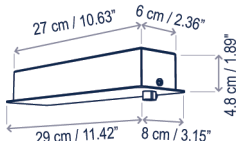

Florón (S/9L/22)
Canopy (S/9L/22)