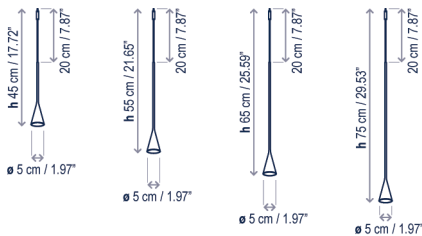

Skybell Linear

Diseño / Design:
Estudi Manel Molina / 2019

Tipología: Suspensión
Typology: Pendant lamp

Ambiente: Interior
Environment: Indoor

S/9L/20

Descripción técnica / Technical description:

Peso Neto: 3,6 kg
Net Weight: 3,6 kg

1 Caja/Box | 55 x 55 x 25 cm | 0,0756 m³
Peso bruto / Gross Weight: 2,72 kg

1 Tubo/Tube | 281 x Ø9 cm | 0,0179 m³
Peso bruto / Gross Weight: 5,13 kg

Materiales: Hierro, Aluminio, Perfil de Extrusión de Aluminio.
Materials: Iron, Aluminum, Extruded Aluminum Track.