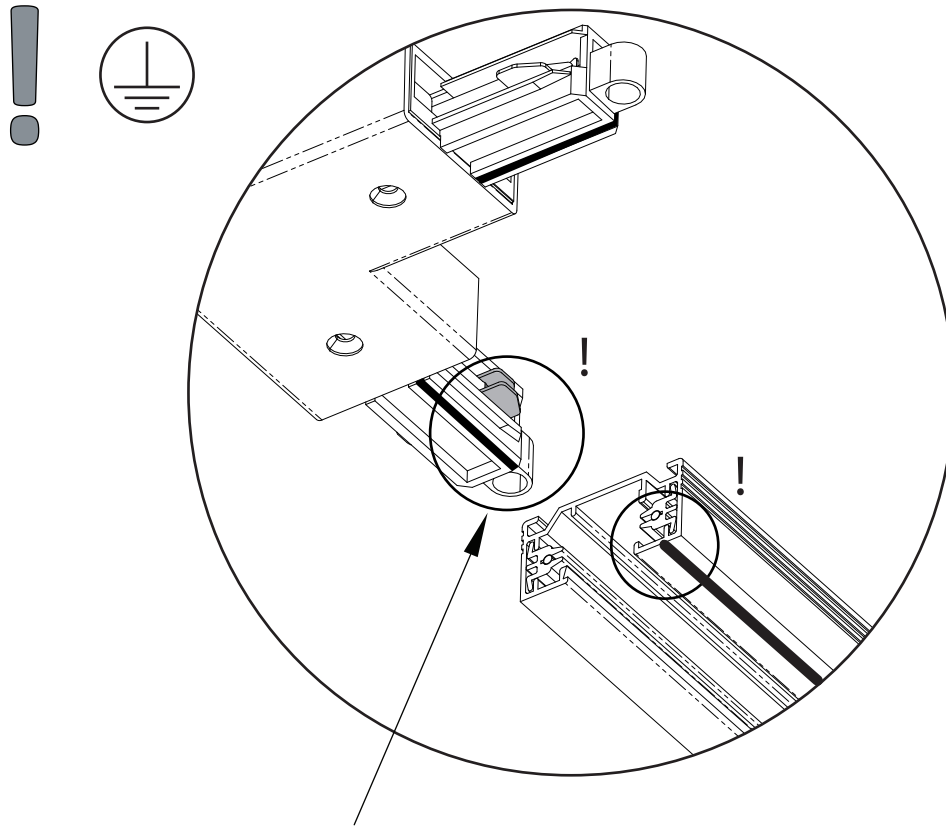

# TRACK ACCESSORIES

astro

- ! **EN** Note! All accessories can only be assembled in one orientation. Please pay attention to the groove before installation.  
MAXIMUM 13A, 3120W PER 240V CIRCUIT.
- ! **FR** Attention! Les accessoires peuvent être assemblés dans un seul sens seulement. Nous vous prions de prêter attention aux rainures avant de les installer.  
MAXIMUM 13A, 3120W PAR CIRCUIT D' 240V.
- ! **IT** Nota! Tutti gli accessori possono essere montati solo in un senso. Si prega di prestare attenzione alla scanalatura prima dell'installazione.  
MASSIMO 13A, 3120W PER CIRCUITO 240V.
- ! **DE** Achtung! Alle Zubehörteile können nur in eine Richtung zusammengebaut werden. Bitte achten Sie auf den Rille / die Nut vor der Installation.  
MAXIMALE 13A, 3120W PRO 240V CIRCUIT.