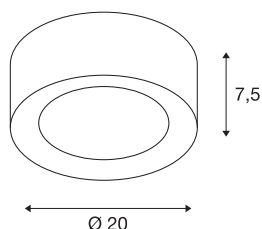

## FERA 25 CL DALI

indoor LED plafondarmatuur, wit

Het hoogvolt LED plafondarmatuur FERA 25 overtuigt door zijn eenvoudig en duidelijk design en de hoge lichtsterkte. De geïntegreerde LEDs hebben een uitstekende lichtstroom. De lamp kan dan ook zonder problemen de hele ruimte verlichten. Dankzij de geïntegreerde LED driver kan het armatuur rechtstreeks op 230V netspanning worden aangesloten. Dit armatuur bevat ingebouwde LED lampen.

## TECHNISCHE GEGEVENS

Art.nr.	1002967
Aantal verschillende lichtopeningen	1
IP-code	IP 20
Montage	opbouw
Montagebeschrijving	plafond
dimbaar	Ja
Dimtechnologie	DALI
Primaire nominale spanning	220-240V ~50/60Hz
Secundaire stroom/spanning	500 mA
Beschermingsklasse	I
Wattage	20 W
Omgevingstemperatuur	25 °C
maximale omgevingstemperatuur	30 °C
Nominaal stand-byvermogen	0.5 W
Niveau van inschakelstroom	10 A
Duur van inschakelstroom	30 µs
Stroboscopisch effect (SVM)	0.01
Lumen	1580 / 1650 lm
Lichtkleurtemperatuur	3000/4000 Kelvin
Stralingshoek	90 °
Kleur	wit
CRI	80

## Lichtbron

916435	
--------	---

<b>LXXBXX-gegevens</b>	L70B50
<b>Levensduur</b>	30000 h
<b>Lichtsterkteverdeling</b>	rotatiesymmetrisch
<b>Lichtuitlaat</b>	direct
<b>Hoogte</b>	7.5 cm
<b>Diameter</b>	20 cm
<b>Nettogewicht</b>	0.796 kg
<b>Brutogewicht</b>	1.132 kg
<b>BIG WHITE pagina</b>	284