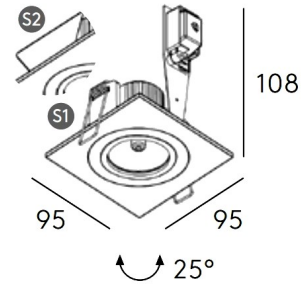

### Algemene Informatie

**Ref: 11086-04**

Sharp SQ Hi plafond inb grijs gu10 50W 230V  
bladveren -inb:ø80mm -afm:95x95x108mm

Kleur	Grey
Dimbaar	ja
Inclusief Lampen	nee
Richtbaar	ja
Binnengebruik	ja
Buitengebruik	nee
Montage	bladveren
Inbouw	ja

### Technische Gegevens

Aantal Lampen	1
Vermogen	50W
Lampsocket	GU10 (ø50)
Voltage/Stroom	230V
IP Waarde	IP 20
Inbouw Diameter	80mm
Inbouw Hoogte	110mm
Lengte	95mm
Breedte	95mm
Hoogte	108mm