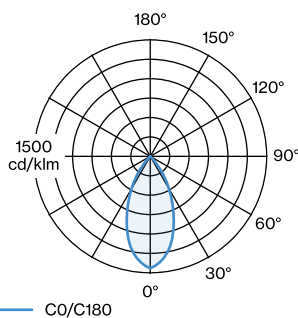

LICHTVERDELING