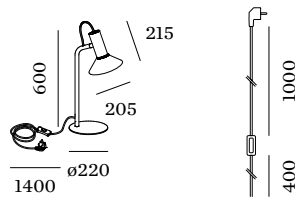

ELEKTRISCH

100 - 240 V
Totaal aangesloten vermogen 6.5 W
Klasse 1

FYSISCH

Diameter 205 mm
Height 600 mm
2.35 kg
kabelstekker met handschakelaar

^a Color may deviate slightly due to production conditions.

Aluminium tafelarmatuur; oppervlak Gitzwart natgelakt; mat textuur; RAL 9005; kabelstekker met handschakelaar; lampenkap Gitzwart + Goud; natgelakt; mat textuur; lampfitting GU10; lamptype PAR16; max. 15W; 100 - 240 V; 30° draaibaar en 45° kantelbaar; beschermingsgraad IP20; PC1; lamp niet inbegrepen;