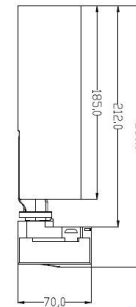

Absinthe Tuup II Track 3-fase railspot

Algemene Informatie

Ref: 38001-01-HW

Tuup II Track 3F wit 20W 36° 2700K 230V dimbaar
- 1440 lm - IP20 - CRI90

Kleur White

Dimbaar ja

Inclusief Lampen ja

Richtbaar ja

Openingshoek 36°

Lichtkleur extra warm white

Kelvin 2700K

Lumen 1440lm

CRI 90

IP Waarde IP 20

Lengte 70mm

Breedte 60mm

Hoogte 250mm