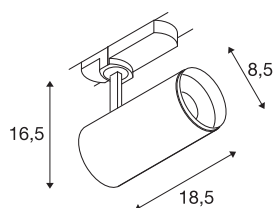

TECHNISCHE GEGEVENS

Art.nr.:	1004464
Primaire nominale spanning	220-240V ~50/60Hz mA/V
Secundaire stroom/spanning	500mA
Lengte	18.5 cm
Hoogte	16.5 cm
Diameter	8.5 cm
Nettogewicht	0.83 kg
Brutogewicht	1.13 kg
Beschermingsklasse	I
Montagebeschrijving	rail plafond
dimbaar	Ja
Dimtechnologie	DALI
Wattage	20.1 W
Lumen	1885 lm
Lichtkleurtemperatuur	2700 Kelvin
Stralingshoek	60 °
Kleur	wit
CRI	90
UGR ≤	22
LXXBXX-gegevens	L80B50
Levensduur	50000 h
BIG WHITE pagina	64