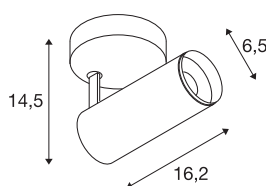

NUMINOS® SPOT DALI S

indoor led plafondopbouwarmatuur wit/zwart 3000K 60°

Design, technologie en functie in perfectie: NUMINOS is het armatuursysteem van SLV dat alles combineert. De verschillende downlights en spots maken duizend verlichtingsmogelijkheden mogelijk. Ook met de NUMINOS® SPOT DALI S indoor plafondopbouwarmatuur, die overtuigt door de beste afwerking en lichtkwaliteit. Met de spotlight kunt u kiezen voor gerichte verlichting of hoogwaardige verlichting van grotere gebieden. De plafondinbouwarmatuur overtuigt met een opgenomen vermogen van 10,42 Watt, een lichtsterkte van 1020 Lumen, een kleurtemperatuur van 3000 Kelvin en een kleurweergave-index van 90. De eenvoudige installatie is nog slechts een formaliteit. Wanneer kiest u voor NUMINOS® van SLV?

TECHNISCHE GEGEVENS

Art.nr.:	1004400
Primaire nominale spanning	220-240V ~50/60Hz mA/V
Secundaire stroom/spanning	250mA
Lengte	16.2 cm
Hoogte	14.5 cm
Diameter	6.5 cm
Nettogewicht	0.66 kg
Brutogewicht	0.95 kg
Beschermingsklasse	I
Montage	opbouw
Montagebeschrijving	plafond,wand
dimbaar	Ja
Dimtechnologie	DALI
Wattage	10.42 W
Lumen	1020 lm
Lichtkleurtemperatuur	3000 Kelvin
Stralingshoek	60 °
Kleur	wit
CRI	90
UGR ≤	19
LXXBXX-gegevens	L80B50
Levensduur	50000 h