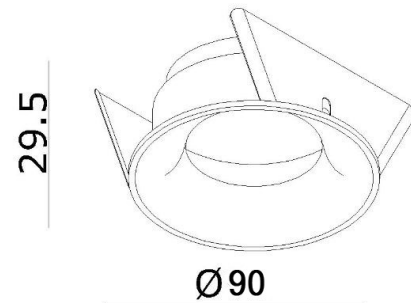

Absinthe Clickfit Solo Smooth OL

Algemene Informatie

Ref: 12081-02

Clickfit Solo Smooth OL zwart GU10 35W 230V voor ø50mm lamp - IP54 - inb gat ø80mm RAL 9005

Kleur	Black
Dimbaar	ja
Inclusief Lampen	nee
Richtbaar	nee
Binnengebruik	ja
Buitengebruik	ja
Lichtrichting	onder
Montage	bladveren
Inbouw	ja

Technische Gegevens

Aantal Lampen	1
Vermogen	35W
Lampsocket	GU10 (ø50)
Voltage/Stroom	230V
IP Waarde	IP 54
Inbouw Diameter	80mm
Inbouw Hoogte	90mm
Breedte	90mm
Hoogte	30mm