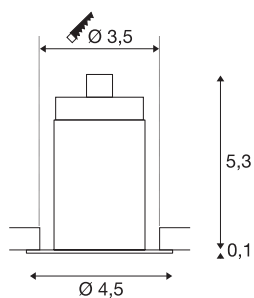

HORN MINI

plafondinbouwarmatuur, LED, 3000K, zwart/goud, 12°

De HORN MINI inbouwspot met vaste led is gemaakt van aluminium en is een lichtoplossing met een geringe inbouwdiepte voor selectieve accentverlichting. De warm witte 1 W Power Led zorgt voor de benodigde lichtsterkte. Voor de bediening van de spots is een geschikte constant-stroom driver van 350 mA nodig. Deze verlichting bevat ingebouwde ledlampen.

TECHNISCHE GEGEVENS

Art.nr.:	1000917
Secundaire stroom/spanning	350mA
Hoogte	5.4 cm
Diameter	4.5 cm
Inbouwdiameter	3.5 cm
Inbouwdiepte	6 cm
Nettogewicht	0.053 kg
Brutogewicht	0.09 kg
IP-code	IP 20
Beschermingsklasse	III
Montage	inbouw
Montagebeschrijving	plafond,wand
Lumen	70 lm
Lichtkleurtemperatuur	2900 Kelvin
Stralingshoek	12 °
Kleur	goud
CRI	90
UGR ≤	19
LXXBXX-gegevens	L70B50
Levensduur	30000 h
BIG WHITE pagina	370