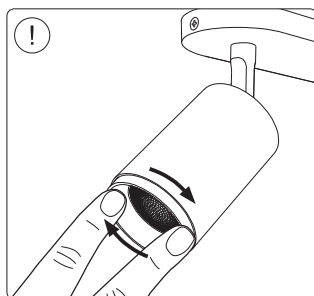

Gebruiksaanwijzing  
Notice d'emploi  
Benutzerhandbuch  
User manual  
Manual de usuario

50631/\*\*/P7

50632/\*\*/P7

**PHILIPS**

[www.meethue.com/getstarted](http://www.meethue.com/getstarted)

Signify  
I.B.R.S. / C.C.R.I. Numéro 10461  
5600 VB Eindhoven,  
the Netherlands  
☎00800-74454775  
© 2019 Signify Holding