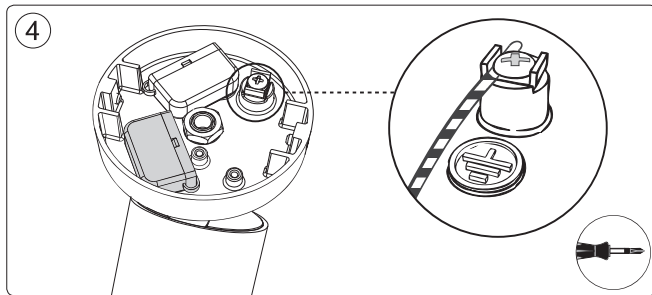

Gebruiksaanwijzing  
Notice d'emploi  
Benutzerhandbuch  
User manual  
Manual de usuario

50631/\*\*/P7

50632/\*\*/P7

**PHILIPS**

[www.meethue.com/getstarted](http://www.meethue.com/getstarted)

Signify  
I.B.R.S. / C.C.R.I. Numéro 10461  
5600 VB Eindhoven,  
the Netherlands  
☎00800-74454775  
© 2019 Signify Holding