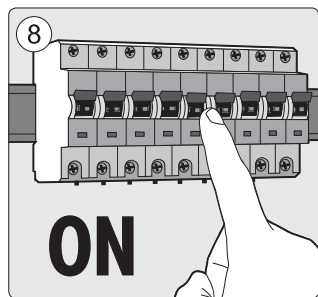

Gebruiksaanwijzing  
Notice d'emploi  
Benutzerhandbuch  
User manual  
Manual de usuario

50631/\*\*/P7

50632/\*\*/P7

**PHILIPS**

[www.meethue.com/getstarted](http://www.meethue.com/getstarted)

Signify  
I.B.R.S. / C.C.R.I. Numéro 10461  
5600 VB Eindhoven,  
the Netherlands  
☎00800-74454775  
© 2019 Signify Holding