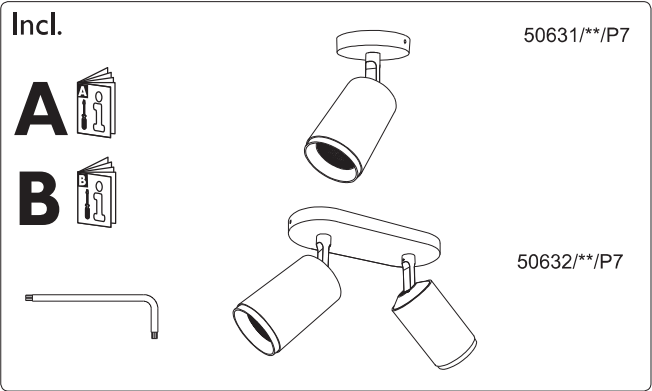

Gebruiksaanwijzing  
Notice d'emploi  
Benutzerhandbuch  
User manual  
Manual de usuario

50631/\*\*/P7

50632/\*\*/P7

**PHILIPS**

[www.meethue.com/getstarted](http://www.meethue.com/getstarted)

Signify  
I.B.R.S. / C.C.R.I. Numéro 10461  
5600 VB Eindhoven,  
the Netherlands  
☎00800-74454775  
© 2019 Signify Holding