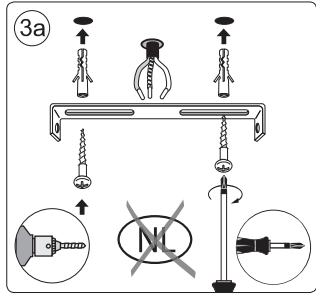

Gebruiksaanwijzing  
Notice d'emploi  
Benutzerhandbuch  
User manual  
Manual de usuario

50631/\*\*/P7

50632/\*\*/P7

**PHILIPS**

[www.meethue.com/getstarted](http://www.meethue.com/getstarted)

Signify  
I.B.R.S. / C.C.R.I. Numéro 10461  
5600 VB Eindhoven,  
the Netherlands  
☎00800-74454775  
© 2019 Signify Holding