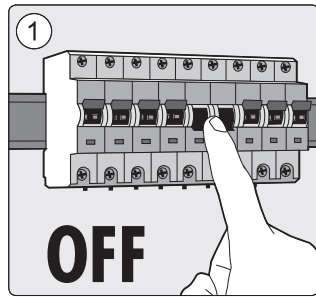

Gebruiksaanwijzing  
Notice d'emploi  
Benutzerhandbuch  
User manual  
Manual de usuario

50631/\*\*/P7

50632/\*\*/P7

**PHILIPS**

[www.meethue.com/getstarted](http://www.meethue.com/getstarted)

Signify  
I.B.R.S. / C.C.R.I. Numéro 10461  
5600 VB Eindhoven,  
the Netherlands  
☎00800-74454775  
© 2019 Signify Holding