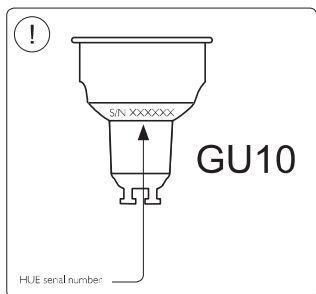

Gebruiksaanwijzing  
Notice d'emploi  
Benutzerhandbuch  
User manual  
Manual de usuario

50631/\*\*/P7

50632/\*\*/P7

**PHILIPS**

[www.meethue.com/getstarted](http://www.meethue.com/getstarted)

Signify  
I.B.R.S. / C.C.R.I. Numéro 10461  
5600 VB Eindhoven,  
the Netherlands  
☎00800-74454775  
© 2019 Signify Holding