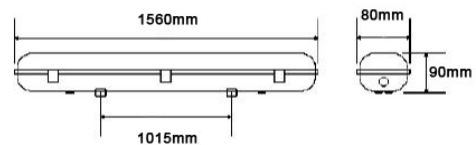

## Absinthe LED Tube Light 1x 150cm IP65

### Algemene Informatie

**Ref: 39004**

tl arm hwd 1x LED tube 150cm T8 (zonder vsa)  
GELEVERD ZONDER LAMP! ABS + PC & inox  
clipsen 1560x80x90mm (lxbxh) Taizhou

Inclusief Lampen	nee
Richtbaar	nee
Binnengebruik	ja
Buitengebruik	ja
Glas	Polycarbonate
Inbouw	nee

### Technische Gegevens

Aantal Lampen	1
Lampsocket	G13 (LED) 1500mm
Voltage/Stroom	230V
IP Waarde	IP 65
Lengte	1560mm
Breedte	80mm
Hoogte	90mm