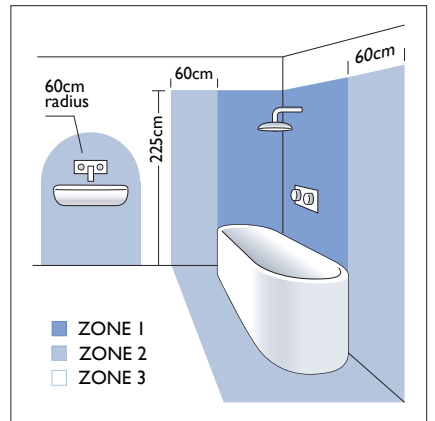

I x 50w max GUI10		excl.

Zone	3