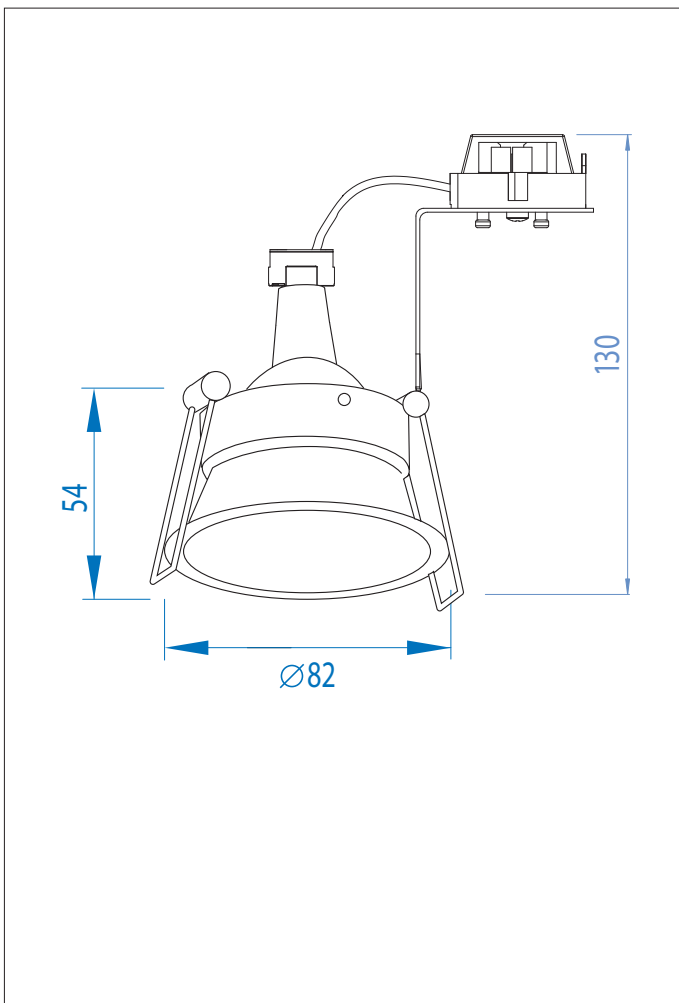

5643 Minima