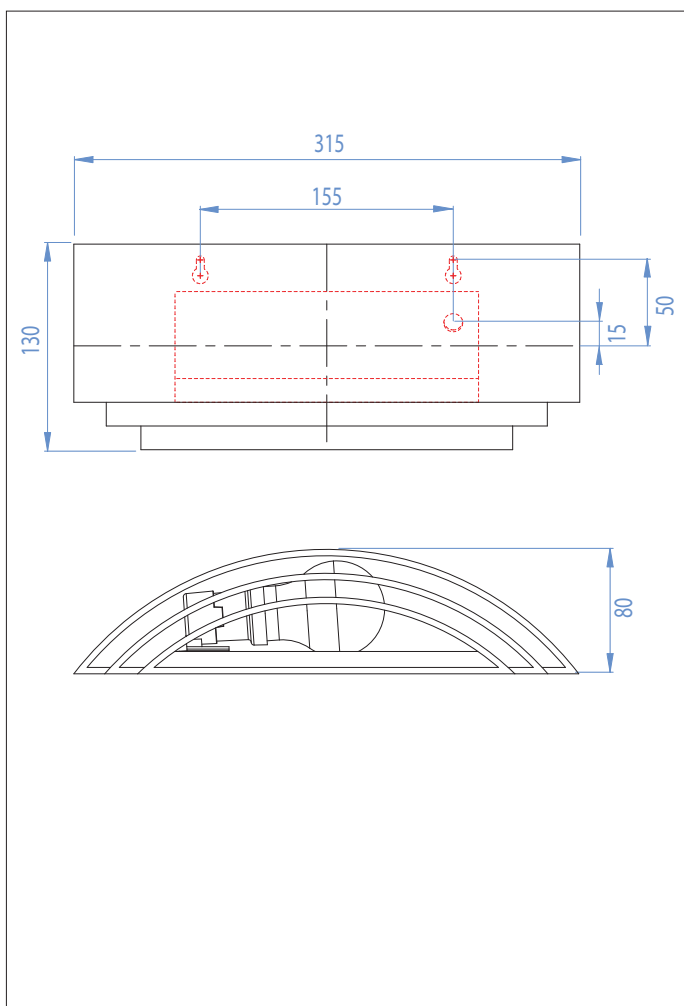

0423 Amalfi

1 x 60w E27		excl.
----------------	--	-------

Zones	3
-------	----------

Astro Lighting Ltd.
G2 River Way, Harlow
CM20 2DP, Great Britain

T: +44 (0) 1279 427001
F: +44 (0) 1279 427002
sales@astrolighting.co.uk
www.astrolighting.co.uk