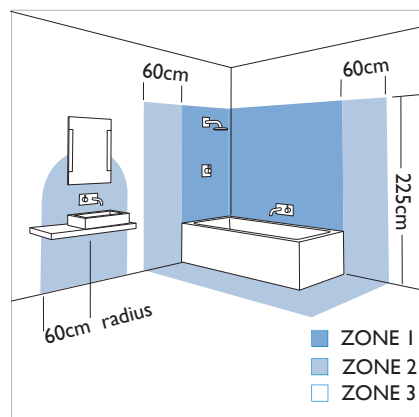

0423 Amalfi

1 x 60w E27		excl.
----------------	--	-------

Zones	3
-------	----------

Astro Lighting Ltd.
G2 River Way, Harlow
CM20 2DP, Great Britain

T: +44 (0) 1279 427001
F: +44 (0) 1279 427002
sales@astrolighting.co.uk
www.astrolighting.co.uk