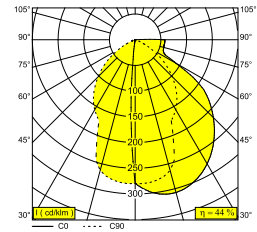

 [Bekijk op website](#)

Algemene info

LOCATIE	binnen-buiten
INSTALLATIE	Wand Opbouw
STOF EN WATERDICHTHEID	IP54
IK	IK03
GEWICHT (KG)	0.8
RICHTBAARHEID	niet richtbaar
INFO	INCL.LED POWER SUPPLY 500mA-DC

Elektrische info