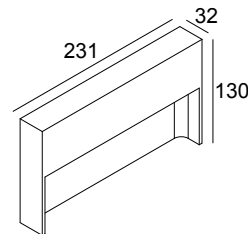

 [Bekijk op website](#)

Algemene info

LOCATIE	binnen-buiten
INSTALLATIE	Wand Opbouw
STOF EN WATERDICHTHEID	IP54
IK	IK03
GEWICHT (KG)	0.8
RICHTBAARHEID	niet richtbaar
INFO	INCL.LED POWER SUPPLY 500mA-DC

Elektrische info