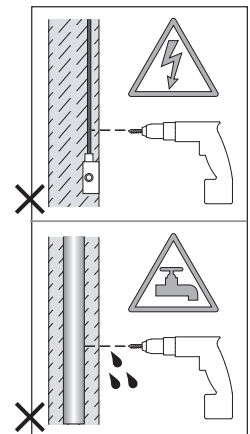

Phase: Normalement Brun / Rouge  
Neutre: Normalement Bleu / Noir

**IT**

Leggere attentamente le istruzioni prima di cominciare l'assemblaggio

Cavo positivo: normalmente marrone o rosso  
Cavo neutro: normalmente blu o nero

**DE**

Lesen sie bitte die anweisungen sorgfältig durch, bevor sie mit dem zusammenbauen beginnen

Phase: Normalerweise Braun / Rot  
Nulleiter: Normalerweise Blau / Schwarz

For Ceiling Use Only  
Seulement pour montage au plafond  
Da utilizzarsi solo al soffitto  
Nur für den Deckengebrauch