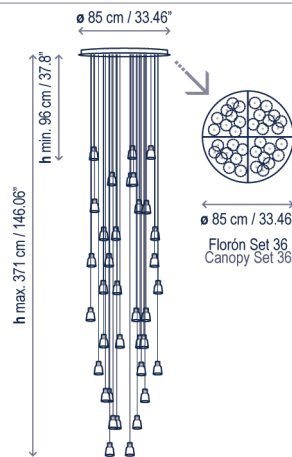

Drip/Drop S/36L

Diseño / Design:
Christophe Mathieu / 2017

Tipología: Suspensión
Typology: Pendant Lamp

Ambiente: Interior
Environment: Indoor

Descripción técnica / Technical description:

(Drip) Peso Neto / Net Weight: 21,65 kg
(Drop) Peso Neto / Net Weight: 22,37 kg

2 Cajas / 2 Boxes:

1 Caja/Box | 67 x 67 x 57 cm | 0,2559 m³
(Drip) Peso bruto / Gross Weight: 28,67 kg
(Drop) Peso bruto / Gross Weight: 29,39 kg

1 Caja/Box | 61 x 50 x 61 cm | 0,1861 m³
(Drip) Peso bruto / Gross Weight: 9,52 kg
(Drop) Peso bruto / Gross Weight: 9,52 kg

Materiales: Aluminio, Hierro, Vidrio / Policarbonato
Materials: Aluminum, Iron, Glass / Polycarbonate

Acabado estructura color ébano negro
Structure finish: ebony black

Cable coaxial negro, altura máxima 13 mts.
No se pueden cortar o manipular. Existen 13 largos de cable estándar para realizar diferentes composiciones. Consultar para medidas especiales.

Black coaxial cable, max. height 13 mts. Cannot be cut or handled. There are 13 standard cable lengths to make different compositions. Please consult for custom length options.

Consultar por versión sin pantallas de cristal
Consult for version without glass shades