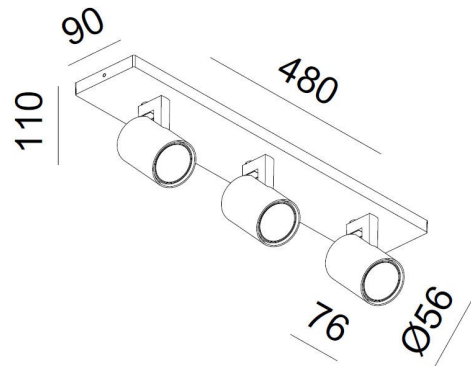

### Algemene Informatie

**Ref: 30003-01**

Kona 3 plafond wit Gu10 3x50W 230V  
480x90x112mm - excl. lampen - IP20

Kleur	White
Dimbaar	ja
Inclusief Lampen	nee
Richtbaar	ja
Binnengebruik	ja
Buitengebruik	nee
Inbouw	nee

### Technische Gegevens

Aantal Lampen	3
Vermogen	35W
Lampsocket	GU10 (Ø50)
Voltage/Stroom	230V
IP Waarde	IP 20
Lengte	480mm
Breedte	90mm
Hoogte	110mm

Absinthe Lighting is steeds bezig met het verbeteren van zijn producten.  
Absinthe Lighting is niet verantwoordelijk voor verouderde gegevens of fouten.