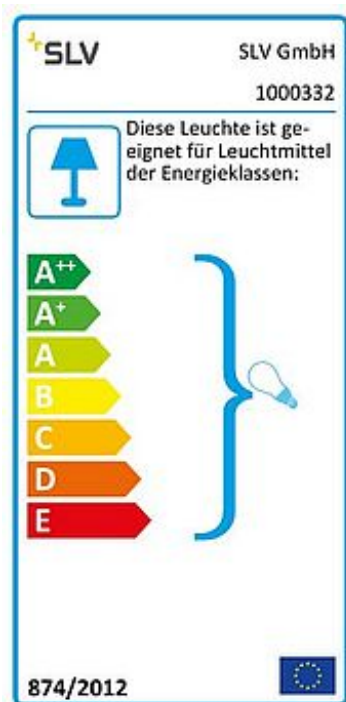

## ROX CEILING OUT

QPAR11, outdoor plafondarmatuur, alu geborsteld, max. 50W, IP44

Artikelnummer	1000332
Productfamilie	Rox
Voedingsmogelijkheid	Nee
Fitting	GU10
Aantal lichtbronnen	1
Lichtbron inbegrepen	Nee
Hoogte	12.5 cm
Diameter	12.5 cm
Nettogewicht	0.849 kg
Brutogewicht	0.967 kg
Spanning	230V ~50Hz
Max. vermogen	50 watt
Beschermingsklasse	I
Beschermklasse	IP 44
Energie-efficiëntieklasse	A++
Cataloguspagina	BIG WHITE 2019: 221
Lichtbron	QPAR111
Kleur	alu geborsteld
Form	cilindervormig
LVK-type 1	direct
Materiaal	Aluminium/glas
Montagewijze	Opbouwmontage / Plafondopbouw