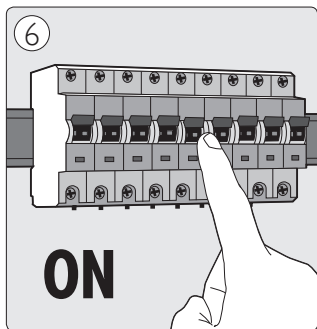

Excl.

3a

3b

Philips Lighting Contact Centre
Int. Business Reply Service
I.B.R.S. / C.C.R.I. Numéro 10461
5600 VB Eindhoven
Pays-Bas / The Netherlands

www.philips.com/homelighting
☎ +800 7445 4775

4404.016.97071
Last update: 22/01/14