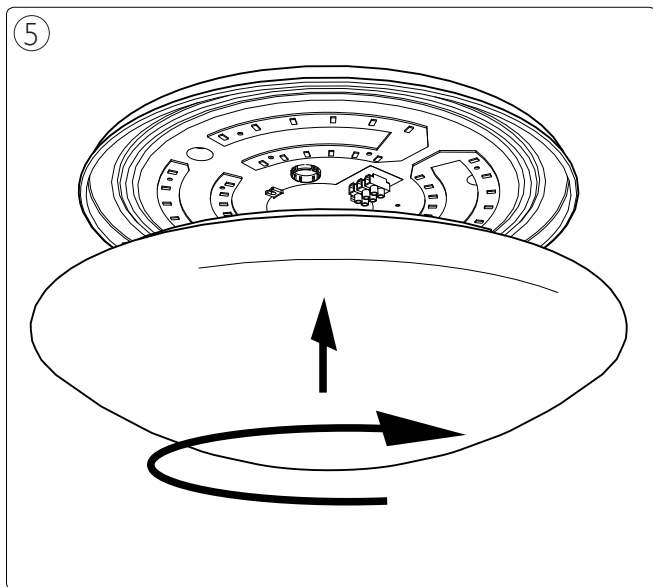

Excl.

3a

3b

Philips Lighting Contact Centre
Int. Business Reply Service
I.B.R.S. / C.C.R.I. Numéro 10461
5600 VB Eindhoven
Pays-Bas / The Netherlands

www.philips.com/homelighting
☎ +800 7445 4775

4404.016.97071
Last update: 22/01/14