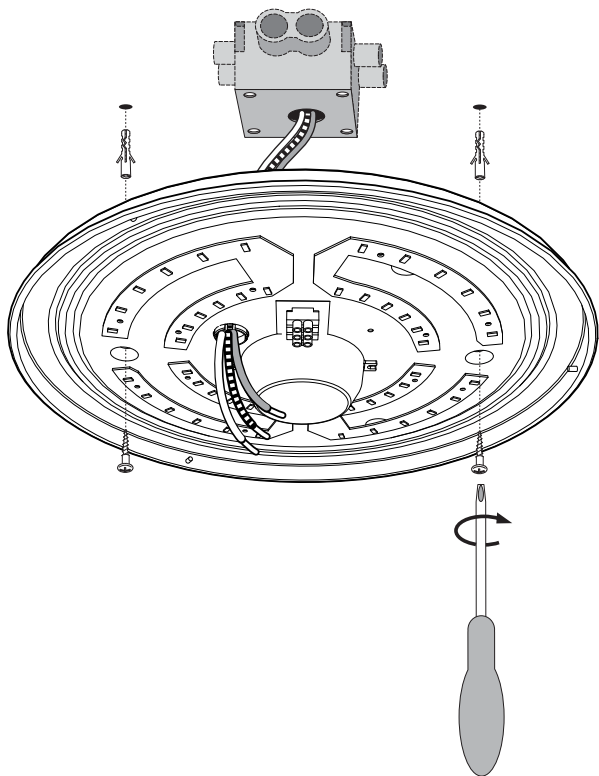

Excl.

3a

3b

Philips Lighting Contact Centre
Int. Business Reply Service
I.B.R.S. / C.C.R.I. Numéro 10461
5600 VB Eindhoven
Pays-Bas / The Netherlands

www.philips.com/homelighting
☎ +800 7445 4775

4404.016.97071
Last update: 22/01/14