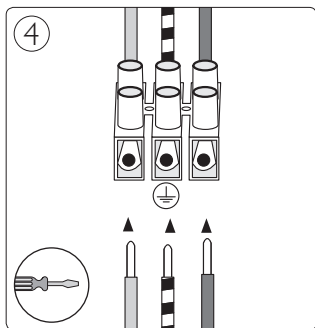

Excl.

3a

3b

Philips Lighting Contact Centre
Int. Business Reply Service
I.B.R.S. / C.C.R.I. Numéro 10461
5600 VB Eindhoven
Pays-Bas / The Netherlands

www.philips.com/homelighting
☎ +800 7445 4775

4404.016.97071
Last update: 22/01/14