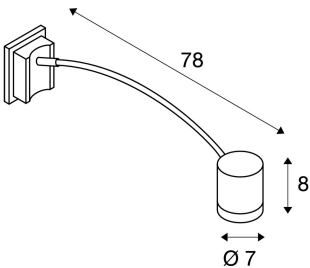

## MYRA DISPLAY

outdoor wandarmatuur, QPAR51, IP55, zilvergrijs, gebogen, max. 50W

De het gebogen displaylamp uit de MYRA reeks is gemaakt van gelakt aluminium en uitgerust met een glazen afdekking. De op een gebogen arm gemonteerde spot is draai- en richtbaar. Dankzij beschermklasse IP55 is het armatuur geschikt voor gebruik buiten. Het armatuur is in verschillende kleuruitvoeringen beschikbaar en wordt op 230V netspanning aangesloten. De MYRA reeks bevat verder nog staanlampen en wandarmaturen en is dus universeel inzetbaar.

## TECHNISCHE GEGEVENS

Art.nr.:	233134
Fitting	GU10
Lamp	QPAR51
Aantal fittingen	1
Inclusief lampen	0
Primaire nominale spanning	220-240V ~50/60Hz mA/V
Zwenkbereik	45 °
Horizontaal draaibereik	340 °
Hoogte	8.0 cm
Diameter	7.0 cm
Diepte	78.0 cm
Nettogewicht	0.772 kg
Brutogewicht	1.33 kg
IP-code	IP 55
Beschermingsklasse	I
Montage	opbouw
Montagebeschrijving	wand
Wattage	50.0 W
Kleur	grijs
BIG WHITE pagina	671