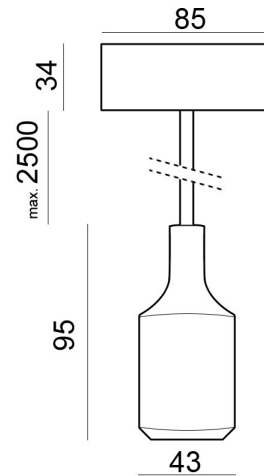

### Algemene Informatie

**Ref: 18014-22**

Kufaa pendel E27 75W 230V bruin pendellengte max. 2.5m

Kleur	Brown
Dimbaar	ja
Inclusief Lampen	nee
Richtbaar	nee
Binnengebruik	ja
Buitengebruik	nee
Inbouw	nee

### Technische Gegevens

Aantal Lampen	1
Lampsocket	E27 (LED)
Voltage/Stroom	230V
IP Waarde	IP 20
Breedte	45mm
Hoogte	100mm
Pendellengte	2000mm

Absinthe Lighting is steeds bezig met het verbeteren van zijn producten.  
Absinthe Lighting is niet verantwoordelijk voor verouderde gegevens of fouten.