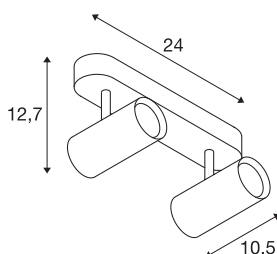

NOBLO II

indoor LED plafondarmatuur 2700K zwart

Draai- en richtbare LED spot NOBLO voor wand- en plafondinbouw. Het armatuur overtuigt met een slank design en is dus ideaal voor moderne lichtconcepten. De aluminium lamp is met een Premium LED module uitgerust. De lamp is verkrijgbaar in drie behuizingskleuren en met één, twee of drie lichtopeningen.

TECHNISCHE GEGEVENS

Art.nr.:	1002973
Aantal verschillende lichtopeningen	2
Primaire nominale spanning	220-240V ~50/60Hz mA/V
Secundaire stroom/spanning	350mA
Lengte	24 cm
Breedte	10.5 cm
Hoogte	12.7 cm
Nettogewicht	0.697 kg
Brutogewicht	0.938 kg
IP-code	IP 20
Beschermingsklasse	I
Montage	opbouw
Montagebeschrijving	plafond,wand
dimbaar	Ja
Dimtechnologie	faseaansnijding
Wattage	16 W
Lumen	1240 lm
Lichtkleurtemperatuur	2700 Kelvin
Stralingshoek	36 °
Kleur	zwart
CRI	80
LXXBXX-gegevens	L70B50

Lichtbron

916369		Levensduur	30000 h
		BIG WHITE pagina	300