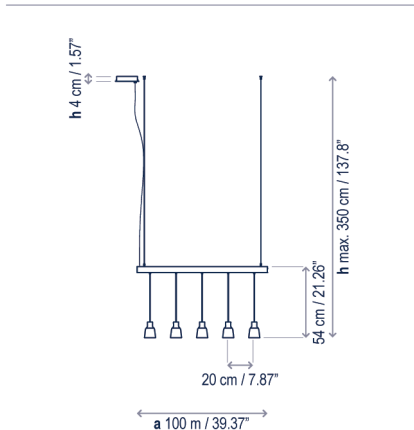

Drip/Drop Linear S/05L

Diseño / Design:
Christophe Mathieu / 2017

Tipología: Suspensión
Typology: Pendant Lamp

Ambiente: Interior
Environment: Indoor

Descripción técnica / Technical description:

Peso Neto: 1,42 kg
Net Weight: 1,42 kg

1 Caja/Box | 33 x 24 x 19 cm | 0,015 m³
Peso bruto / Gross Weight: 1,5 kg

1 Tubo/Tube | 147 x Ø9 cm | 0,0094 m³
Peso bruto / Gross Weight: 1,65 kg

Materiales: Aluminio, Hierro, Policarbonato
Materials: Aluminum, Iron, Polycarbonate