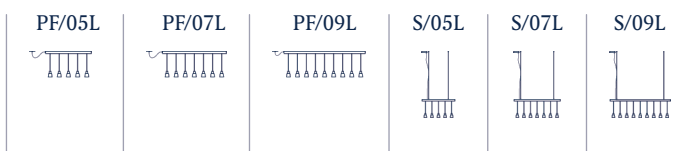

Descripción lámpara Drop / Lamps description Drop:

*25955209056	Regulable Dali/Push - Vidrio Transparente Dimmable Dali/Push - Transparent Glass	8435493729169
*25955209057	Regulable Dali/Push - Vidrio Matizado Dimmable Dali/Push - Frosted Glass	8435493729961
*25955209058	Regulable Dali/Push - Vidrio Verde Dimmable Dali/Push - Green Glass	8435493729176
*25955209059	Regulable Dali/Push - Vidrio Azul Dimmable Dali/Push - Blue Glass	8435493729183
**25955210056	Regulable 1-10v - Vidrio Transparente Dimmable 1-10v - Transparent Glass	8435493729459
**25955210057	Regulable 1-10v - Vidrio Matizado Dimmable 1-10v - Frosted Glass	8435493729466
**25955210058	Regulable 1-10v - Vidrio Verde Dimmable 1-10v - Green Glass	8435493729473
**25955210059	Regulable 1-10v - Vidrio Azul Dimmable 1-10v - Blue Glass	8435493729480

Familia / Family: Drip/Drop Linear