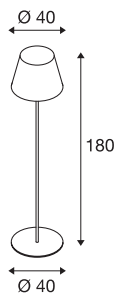

## ADEGAN

outdoor staanlamp, TC-(D,H,T,Q)SE, IP54, antraciet, max. 24W

Decoratieve, mobiele aluminium staanlamp met een gesloten, hoogwaardige lampenkamp van PC. Door de beschermklasse IP54, de massieve bodemplaat en de aansluitkabel met netstekker is ze zo goed als overal inzetbaar. De lamp kan naar wens ook met een grondpin worden gemonteerd.

## TECHNISCHE GEGEVENS

Art.nr.:	228965
Fitting	E27
Aantal fittingen	1
Primaire nominale spanning	220-240V ~50/60Hz mA/V
Hoogte	180 cm
Diameter	40 cm
Nettogewicht	8.254 kg
Brutogewicht	11.035 kg
IP-code	IP 54
Beschermingsklasse	II
Schokbestendigheidsklasse	IK04
Schokbestendigheid	0,5 Joule
Montage	mobiel
Wattage	24 W
Kleur	antraciet
BIG WHITE pagina	555