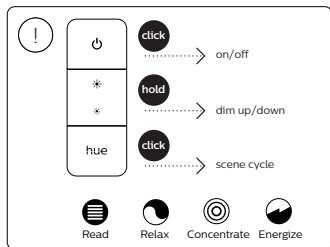

2

3

4

Signify
I.B.R.S. / C.C.R.I. Numéro 10461
5600 VB Eindhoven,
the Netherlands
☎00800-74454775

© 2021 Signify Holding
All rights reserved

www.philips-hue.com

4404 029 09715
Last update: 06/2021