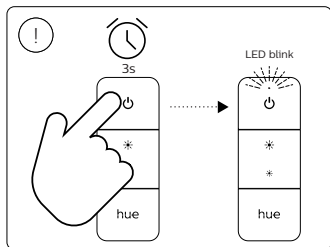

2

3

4

Signify
I.B.R.S. / C.C.R.I. Numéro 10461
5600 VB Eindhoven,
the Netherlands
☎00800-74454775

© 2021 Signify Holding
All rights reserved

www.philips-hue.com

4404 029 09715
Last update: 06/2021