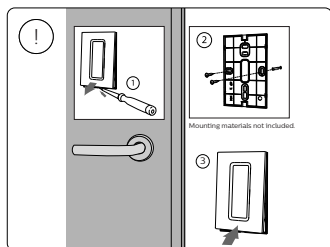

2

3

4

Signify
I.B.R.S. / C.C.R.I. Numéro 10461
5600 VB Eindhoven,
the Netherlands
☎00800-74454775

© 2021 Signify Holding
All rights reserved

www.philips-hue.com

4404 029 09715
Last update: 06/2021