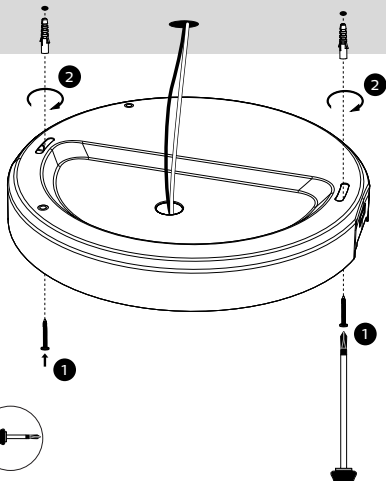

2

3

4

Signify
I.B.R.S. / C.C.R.I. Numéro 10461
5600 VB Eindhoven,
the Netherlands
☎00800-74454775

© 2021 Signify Holding
All rights reserved

www.philips-hue.com

4404 029 09715
Last update: 06/2021