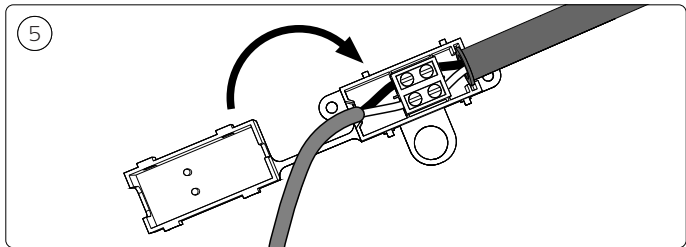

2

3

4

Signify
I.B.R.S. / C.C.R.I. Numéro 10461
5600 VB Eindhoven,
the Netherlands
☎00800-74454775

© 2021 Signify Holding
All rights reserved

www.philips-hue.com

4404 029 09715
Last update: 06/2021