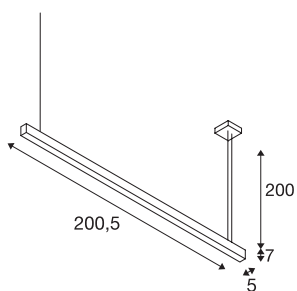

GLENOS

profielpendelarmatuur, LED, 4000K, zwart, 2 m, 85 W

De met een krachtige LED-strip uitgeruste pendelarmatuur GLENOS biedt u een krachtige LED-verlichting in een klasse apart. De pendelarmaturen, verkrijgbaar in verschillende lengtes en kleuren, zijn uitgerust met een 2,50 m lange voedingskabel, die individueel kan worden ingekort. De GLENOS pendelarmatuur is dankzij de dimbare LED-driver klaar voor aansluiting op 230 V netspanning.

TECHNISCHE GEGEVENS

Art.nr.:	1001409
Aantal verschillende lichtopeningen	1
Primaire nominale spanning	220-240V ~50/60Hz mA/V
Secundaire stroom/spanning	1000mA
Lengte	205 cm
Pendellengte	200 cm
Breedte	5 cm
Hoogte	7 cm
Nettogewicht	4.491 kg
Brutogewicht	5.353 kg
IP-code	IP 20
Beschermingsklasse	I
Montage	opbouw
Montagebeschrijving	plafond
dimbaar	Ja
Dimtechnologie	1-10V
Wattage	85 W
Lumen	6600 lm
Lichtkleurtemperatuur	4000 Kelvin
Kleur	zwart
CRI	80
UGR ≤	28