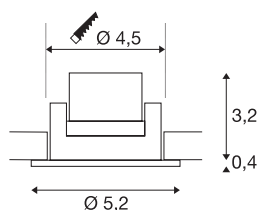

NEW TRIA MINI SET

inbouwarmatuur, LED, 3000K, rond, zwart, 30°, incl. driver, clipveren

De innovatieve NEW TRIA MINI SET onderscheidt zich door zijn eenvoud en effectiviteit. Beschikbaar in zwart, matwit of aluminium geborsteld is de set in ronde resp. vierkante vorm verkrijgbaar. Door de uitrusting met een krachtige, warm witte Premium LED in een richtbaar inzetstuk alsook de meegeleverde LED-driver kan de set de eisen voor de algemene verlichting vervullen. Het armatuur wordt rechtstreeks aangesloten op 230V netspanning.

TECHNISCHE GEGEVENS

Art.nr.:	113970
Primaire nominale spanning	220-240V ~50/60Hz mA/V
Secundaire stroom/spanning	700mA
Hoogte	3.6 cm
Diameter	5.2 cm
Inbouwdiameter	4.5 cm
Inbouwdiepte	4 cm
Nettogewicht	0.111 kg
Brutogewicht	0.136 kg
IP-code	IP 20 / IP 44
Beschermingsklasse	II
Schokbestendigheidsklasse	IK02
Montage	inbouw
Montagebeschrijving	plafond
Wattage	3.641 W
Lumen	170 lm
Lichtkleurtemperatuur	3000 Kelvin
Stralingshoek	30 °
Kleur	zwart
CRI	80
LXXBXX-gegevens	L70B50
Levensduur	30000 h