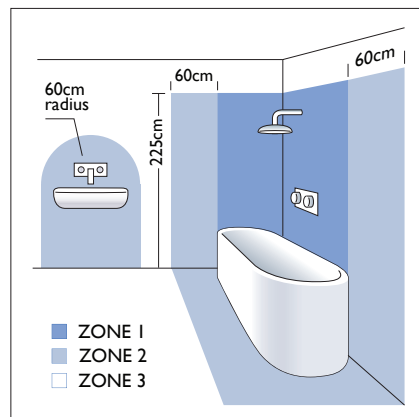

1 x50w GU10		excl.

Zone	3