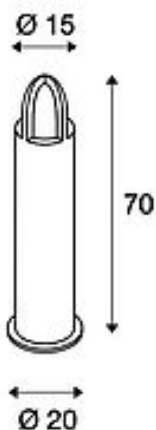

SLV RUSTY CONE 70

outdoor staanlamp, TC-DSE, IP54, rond, ijzer geroest, Ø/H 15/70 cm, max. 11W

Artikelnummer 229432

Voedingsmogelijkheid Nee

Fitting E27

Aantal lichtbronnen 1

Lichtbron inbegrepen Nee

Hoogte 70 cm

Diameter 15 cm

Nettogewicht 16.849 kg

Brutogewicht 17.774 kg

Spanning 230V ~50Hz

Max. vermogen 11 watt

Beschermingsklasse II

Beschermklasse IP 54

Energie-efficiëntieklasse A++

Montagewijze Opbouwmontage / Inbouwmontage

Lichtbron TC(...)SE

Kleur ijzer geroest

Form cilindervormig

LVK-type 1 direct-indirect

LVK-type 2 asymmetric

Materiaal FeCSi-staal/kunststof PC

Artikel uit de reeks