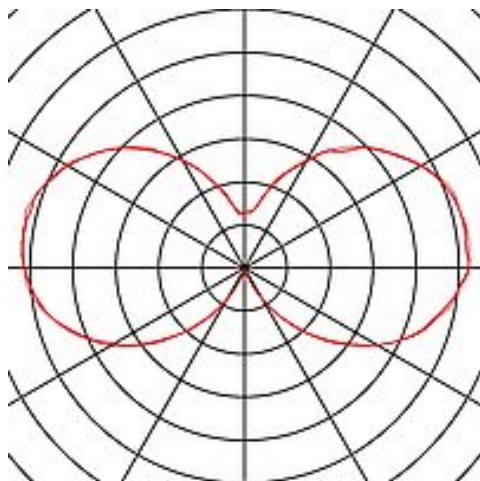

SLV RUSTY CONE 70

outdoor staanlamp, TC-DSE, IP54, rond, ijzer geroest, Ø/H 15/70 cm, max. 11W

Artikelnummer 229432

Voedingsmogelijkheid Nee

Fitting E27

Aantal lichtbronnen 1

Lichtbron inbegrepen Nee

Hoogte 70 cm

Montagewijze Opbouwmontage / Inbouwmontage

Lichtbron TC(...)SE

Kleur ijzer geroest

Form cilindervormig

LVK-type 1 direct-indirect

LVK-type 2 asymmetric

Materiaal FeCSi-staal/kunststof PC

Artikel uit de reeks